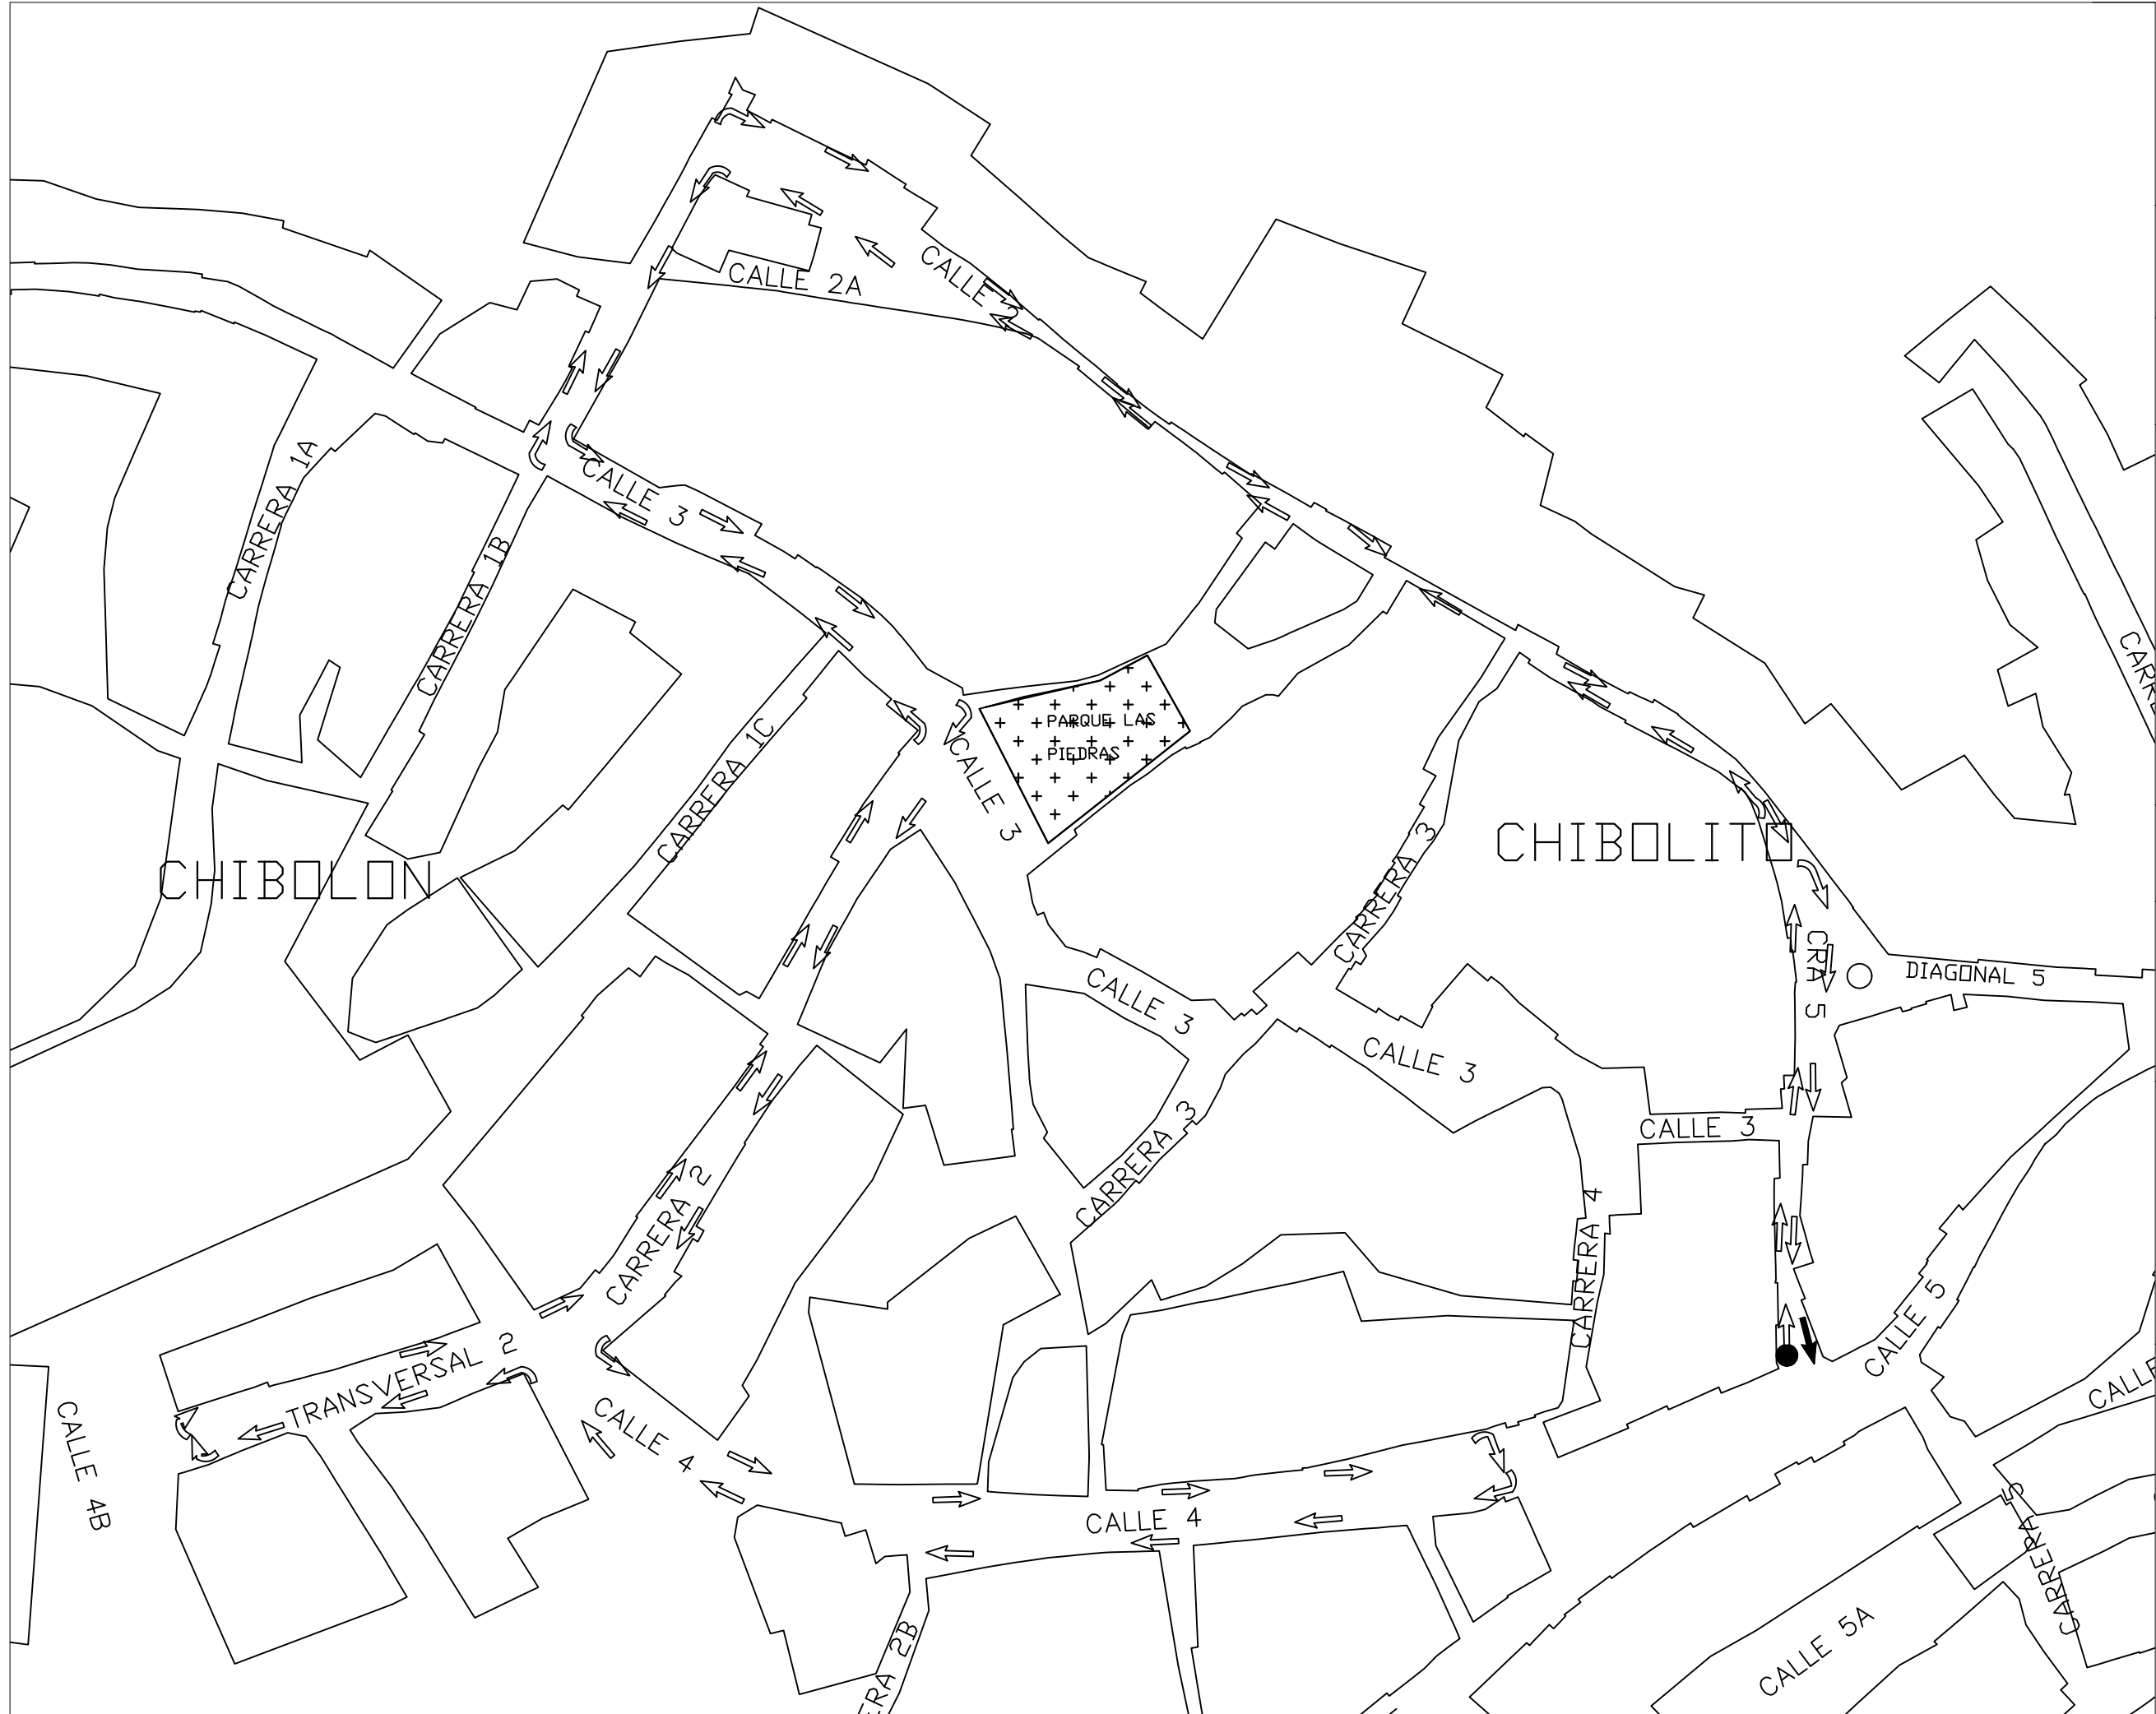

MACRORUTA 6

MICRORUTA
193656

CONVENCIONES

-  INICIO
-  FIN
-  IMPRODUCTIVO

ESCOBITA 1

SÁBADO

KM BARRIDO: 3.41KM
ÁREA PUBLICA (KM): 1.12KM

INICIO:
CARRERA 5 CON
CALLE 5
FIN:
CARRERA 5 CON
CALLE 5

MACRORUTA 6

MICRORUTA
193657

CONVENCIONES

ESCOBITA 2

SÁBADO

KM BARRIDO: 3.88KM

INICIO:
CARRERA 7 CON
CALLE 5
FIN:
CARRERA 7 CON
CALLE 5

CHIBOLO - MAGDALENA

MACRORUTA 6

MICRORUTA
193658

CONVENCIONES

 INICIO  FIN
 IMPRODUCTIVO

ESCOBITA 3

SÁBADO

KM BARRIDO: 3.74KM

INICIO:
 CARRERA 17 CON
 CALLE 5
 FIN:
 CARRERA 17 CON
 CALLE 5

CHIBOLO – MAGDALENA