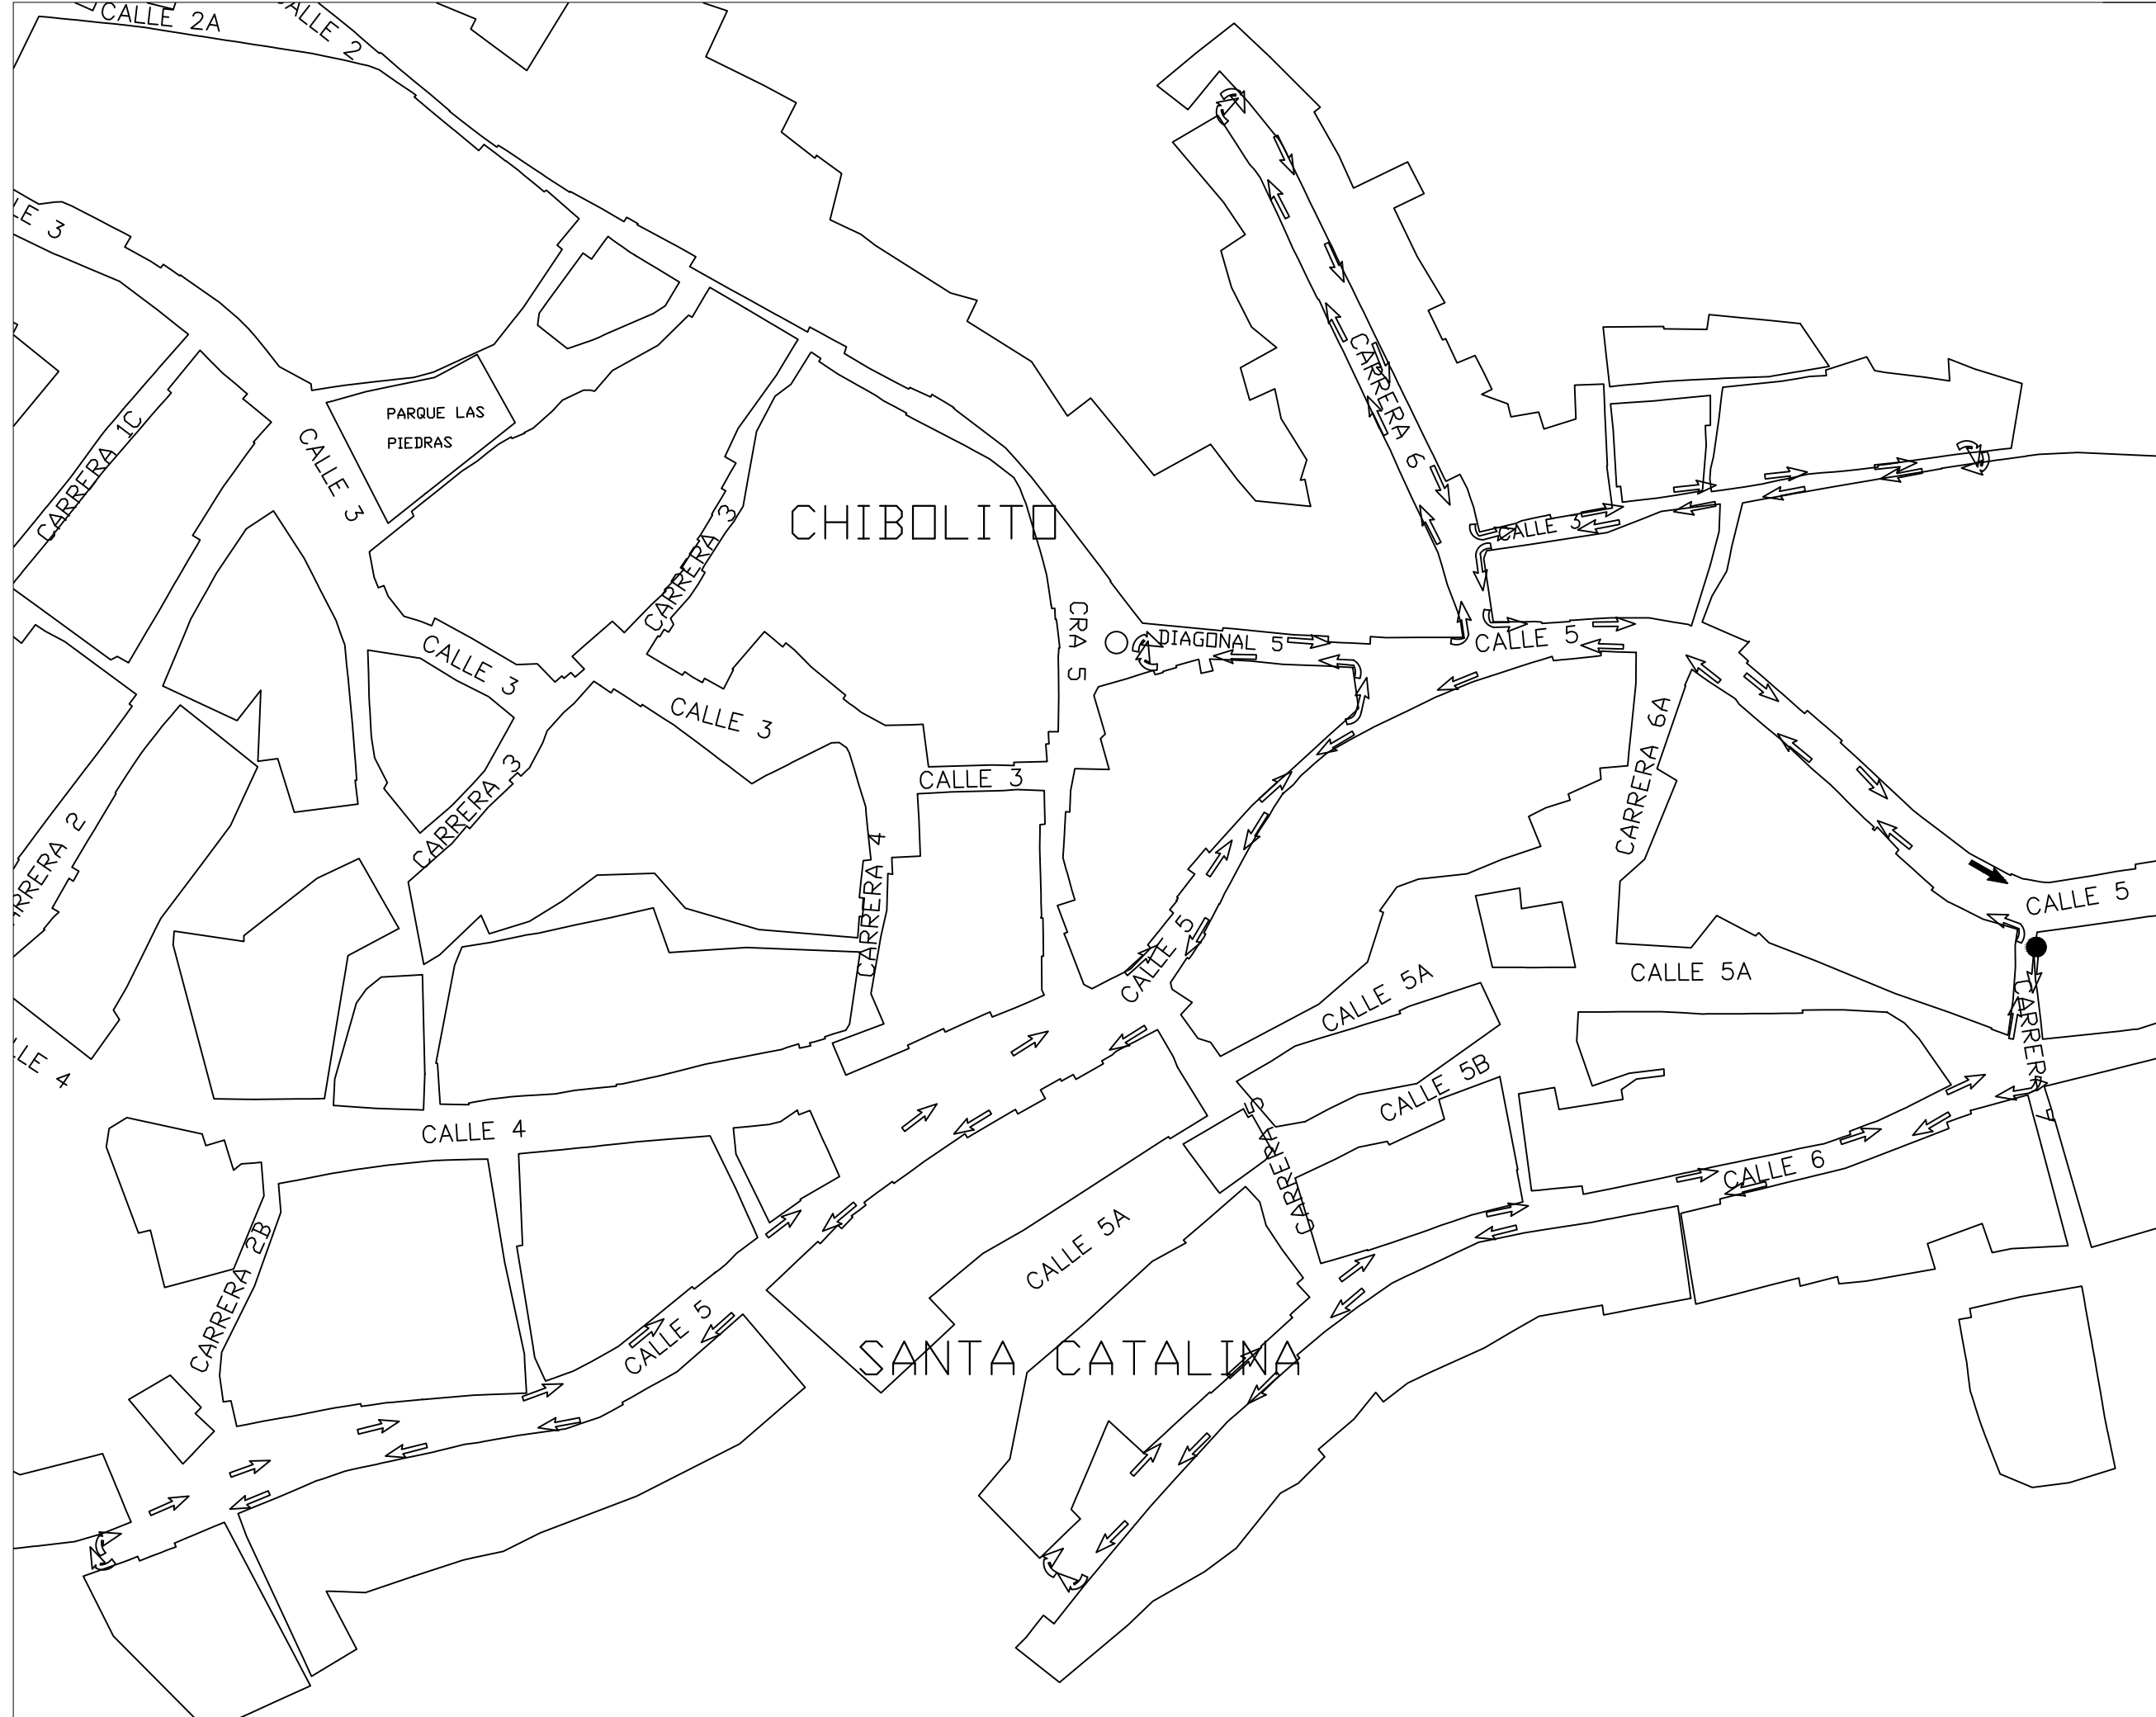

MACRORUTA 6

MICRORUTA
193656

CONVENCIONES

-  INICIO
-  FIN
-  IMPRODUCTIVO

ESCOBITA 1

SÁBADO

KM BARRIDO: 3.41KM
ÁREA PUBLICA (KM): 1.12KM

INICIO:
CARRERA 5 CON
CALLE 5
FIN:
CARRERA 5 CON
CALLE 5

MACRORUTA 6

MICRORUTA
193657

CONVENCIONES

ESCOBITA 2

SÁBADO

KM BARRIDO: 3.88KM

INICIO:
CARRERA 7 CON
CALLE 5
FIN:
CARRERA 7 CON
CALLE 5

CHIBOLO - MAGDALENA

MACRORUTA 6

MICRORUTA
193658

CONVENCIONES

 INICIO  FIN
 IMPRODUCTIVO

ESCOBITA 3

SÁBADO

KM BARRIDO: 3.74KM

INICIO:
 CARRERA 17 CON
 CALLE 5
 FIN:
 CARRERA 17 CON
 CALLE 5

CHIBOLO – MAGDALENA