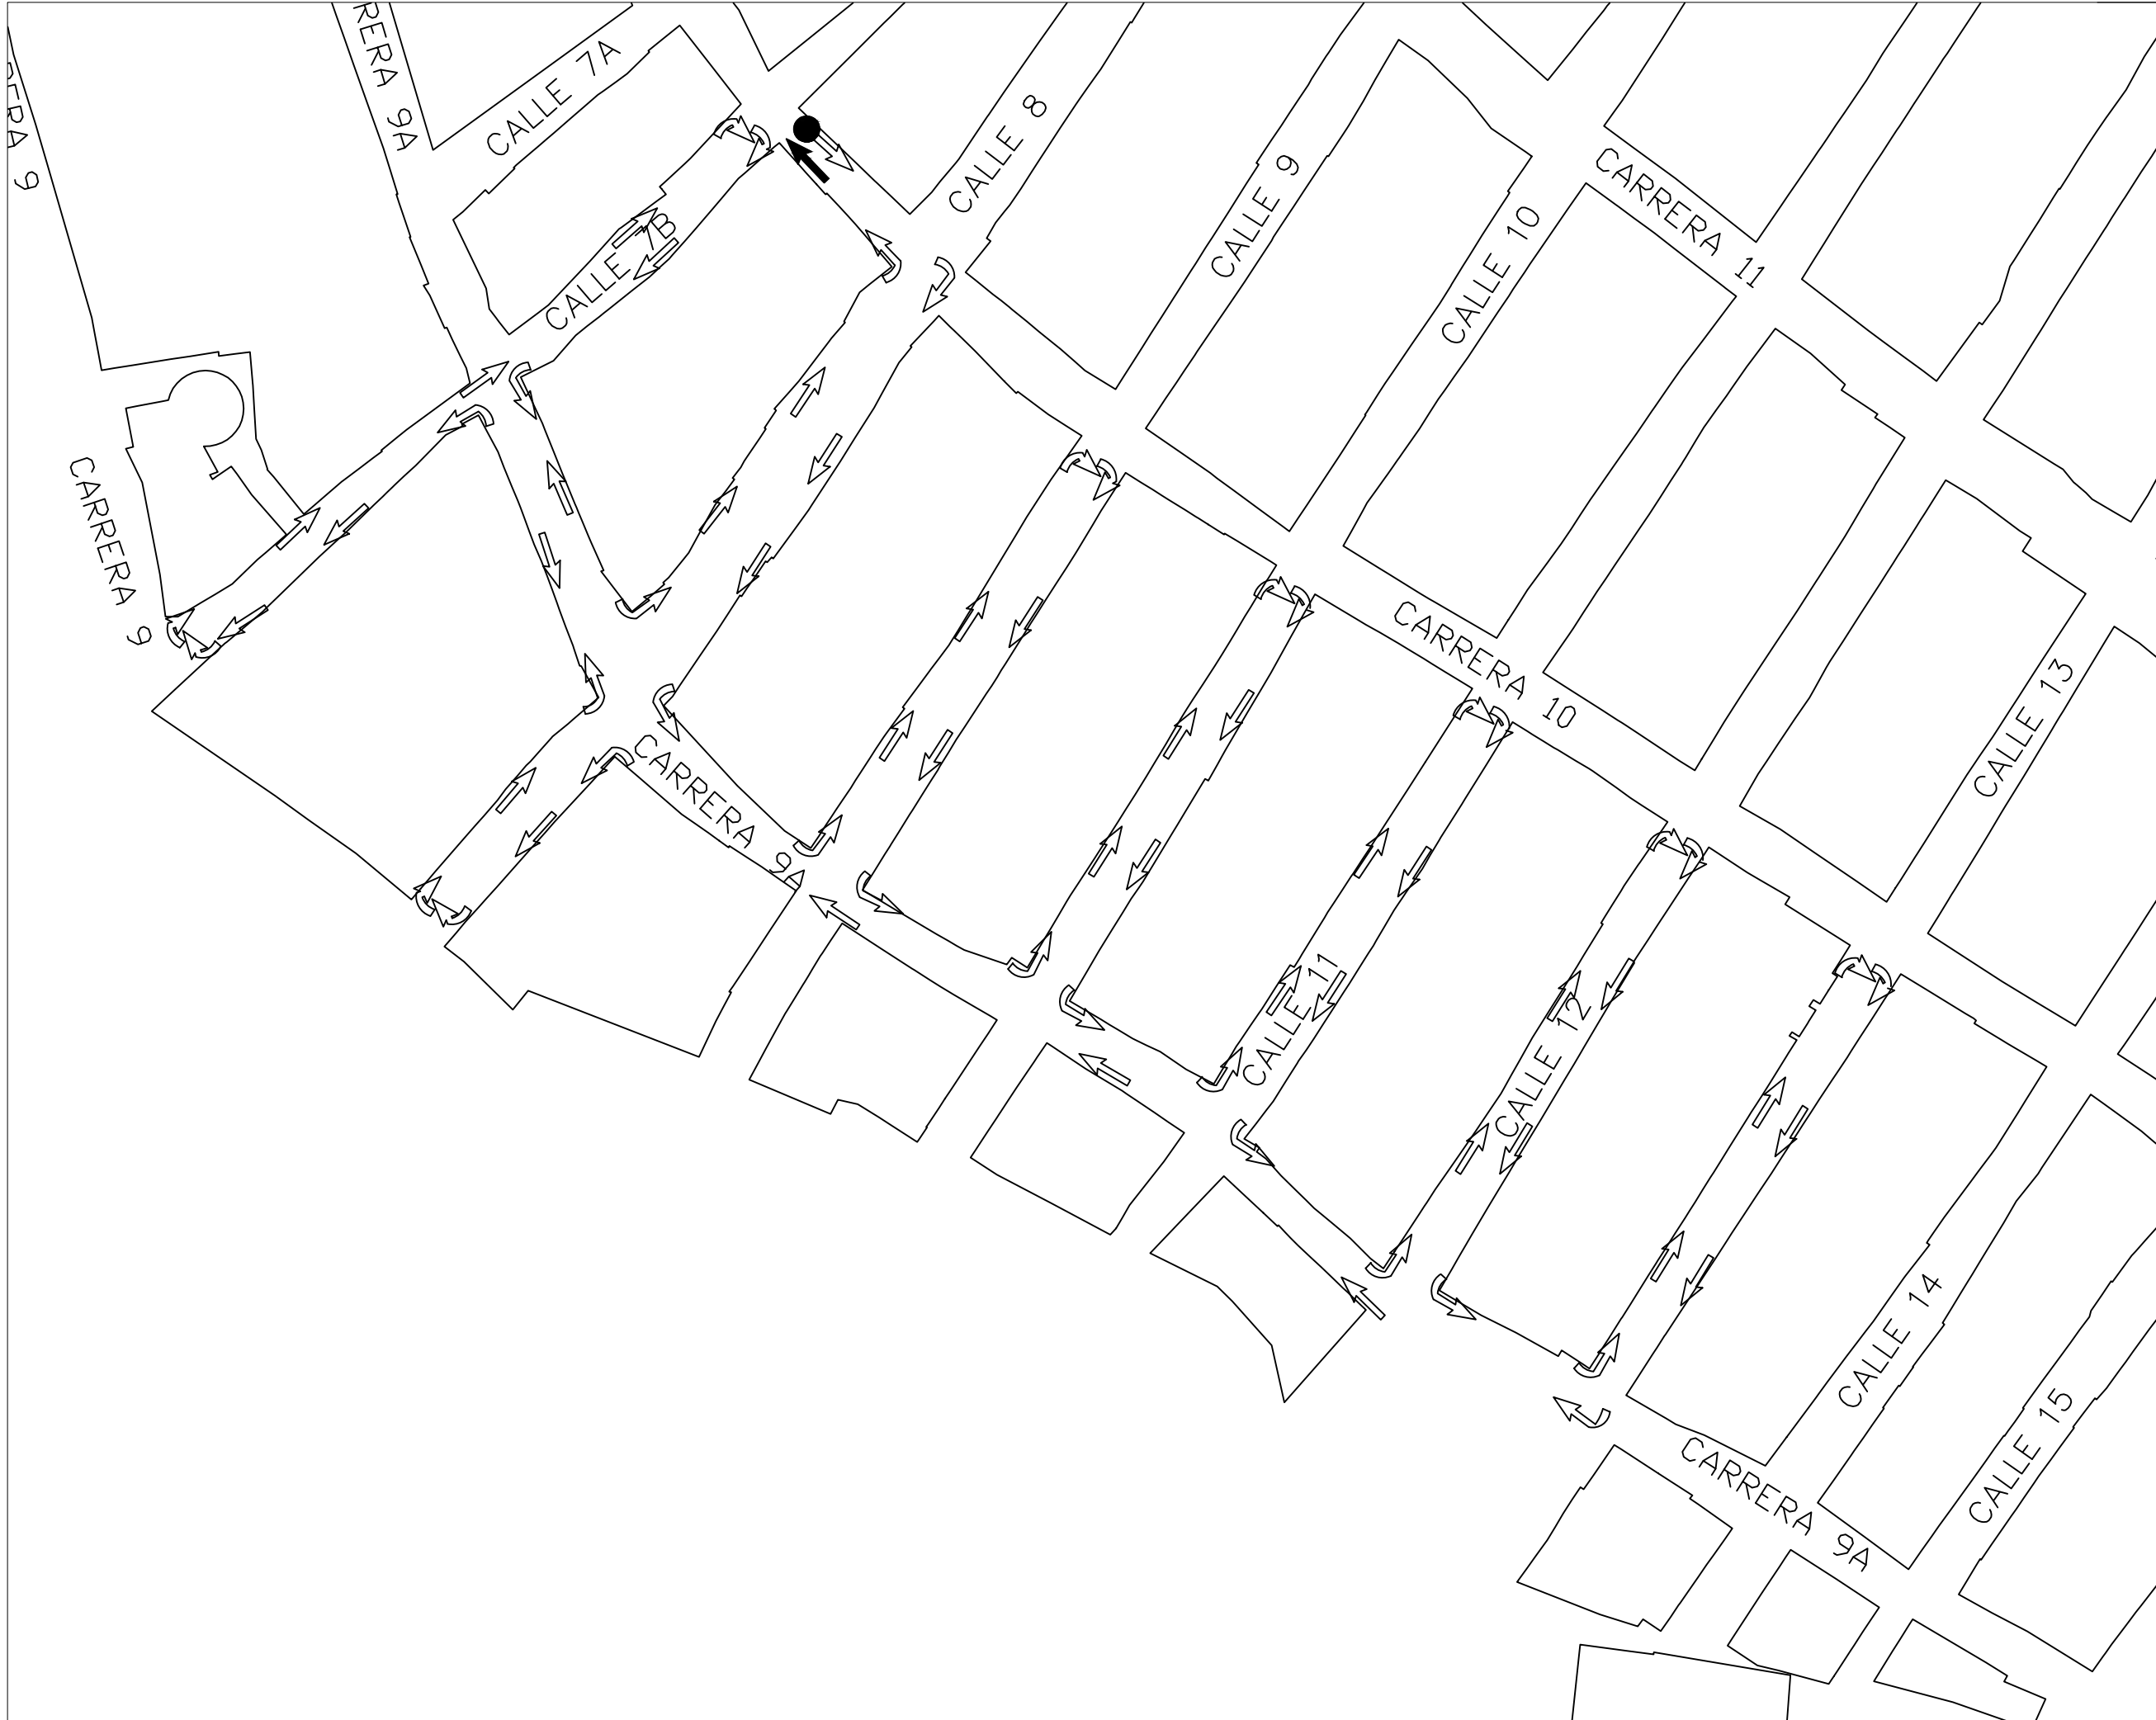

MACRORUTA 3

MICRORUTA
193647

CONVENCIONES

 INICIO  FIN
 IMPRODUCTIVO

ESCOBITA 1

MÉRCOLES

KM BARRIDO: 3.42KM

INICIO:
 CARRERA 12 CON
 CALLE 5
 FIN:
 CARRERA 12 CON
 CALLE 8

CHIBOLO - MAGDALENA

MACRORUTA 3

MICRORUTA
193648

CONVENCIONES

 INICIO  FIN
 IMPRODUCTIVO

ESCOBITA 2

MIÉRCOLES

KM BARRIDO: 3.32KM

INICIO:
 CARRERA 10 CON
 CALLE 7B
 FIN:
 CARRERA 10 CON
 CALLE 7B

CHIBOLO - MAGDALENA

MACRORUTA 3

MICRORUTA
193649

- CONVENCIONES
- ↓ INICIO ↑ FIN
 - ⋮ IMPRODUCTIVO

ESCOBITA 3

MIÉRCOLES

KM BARRIDO: 1.71KM
ÁREA PÚBLICA (KM): 5.03KM

INICIO:
CARRERA 15 CON
CALLE 5
FIN:
CARRERA 10 CON
CALLE 6

CHIBOLO - MAGDALENA