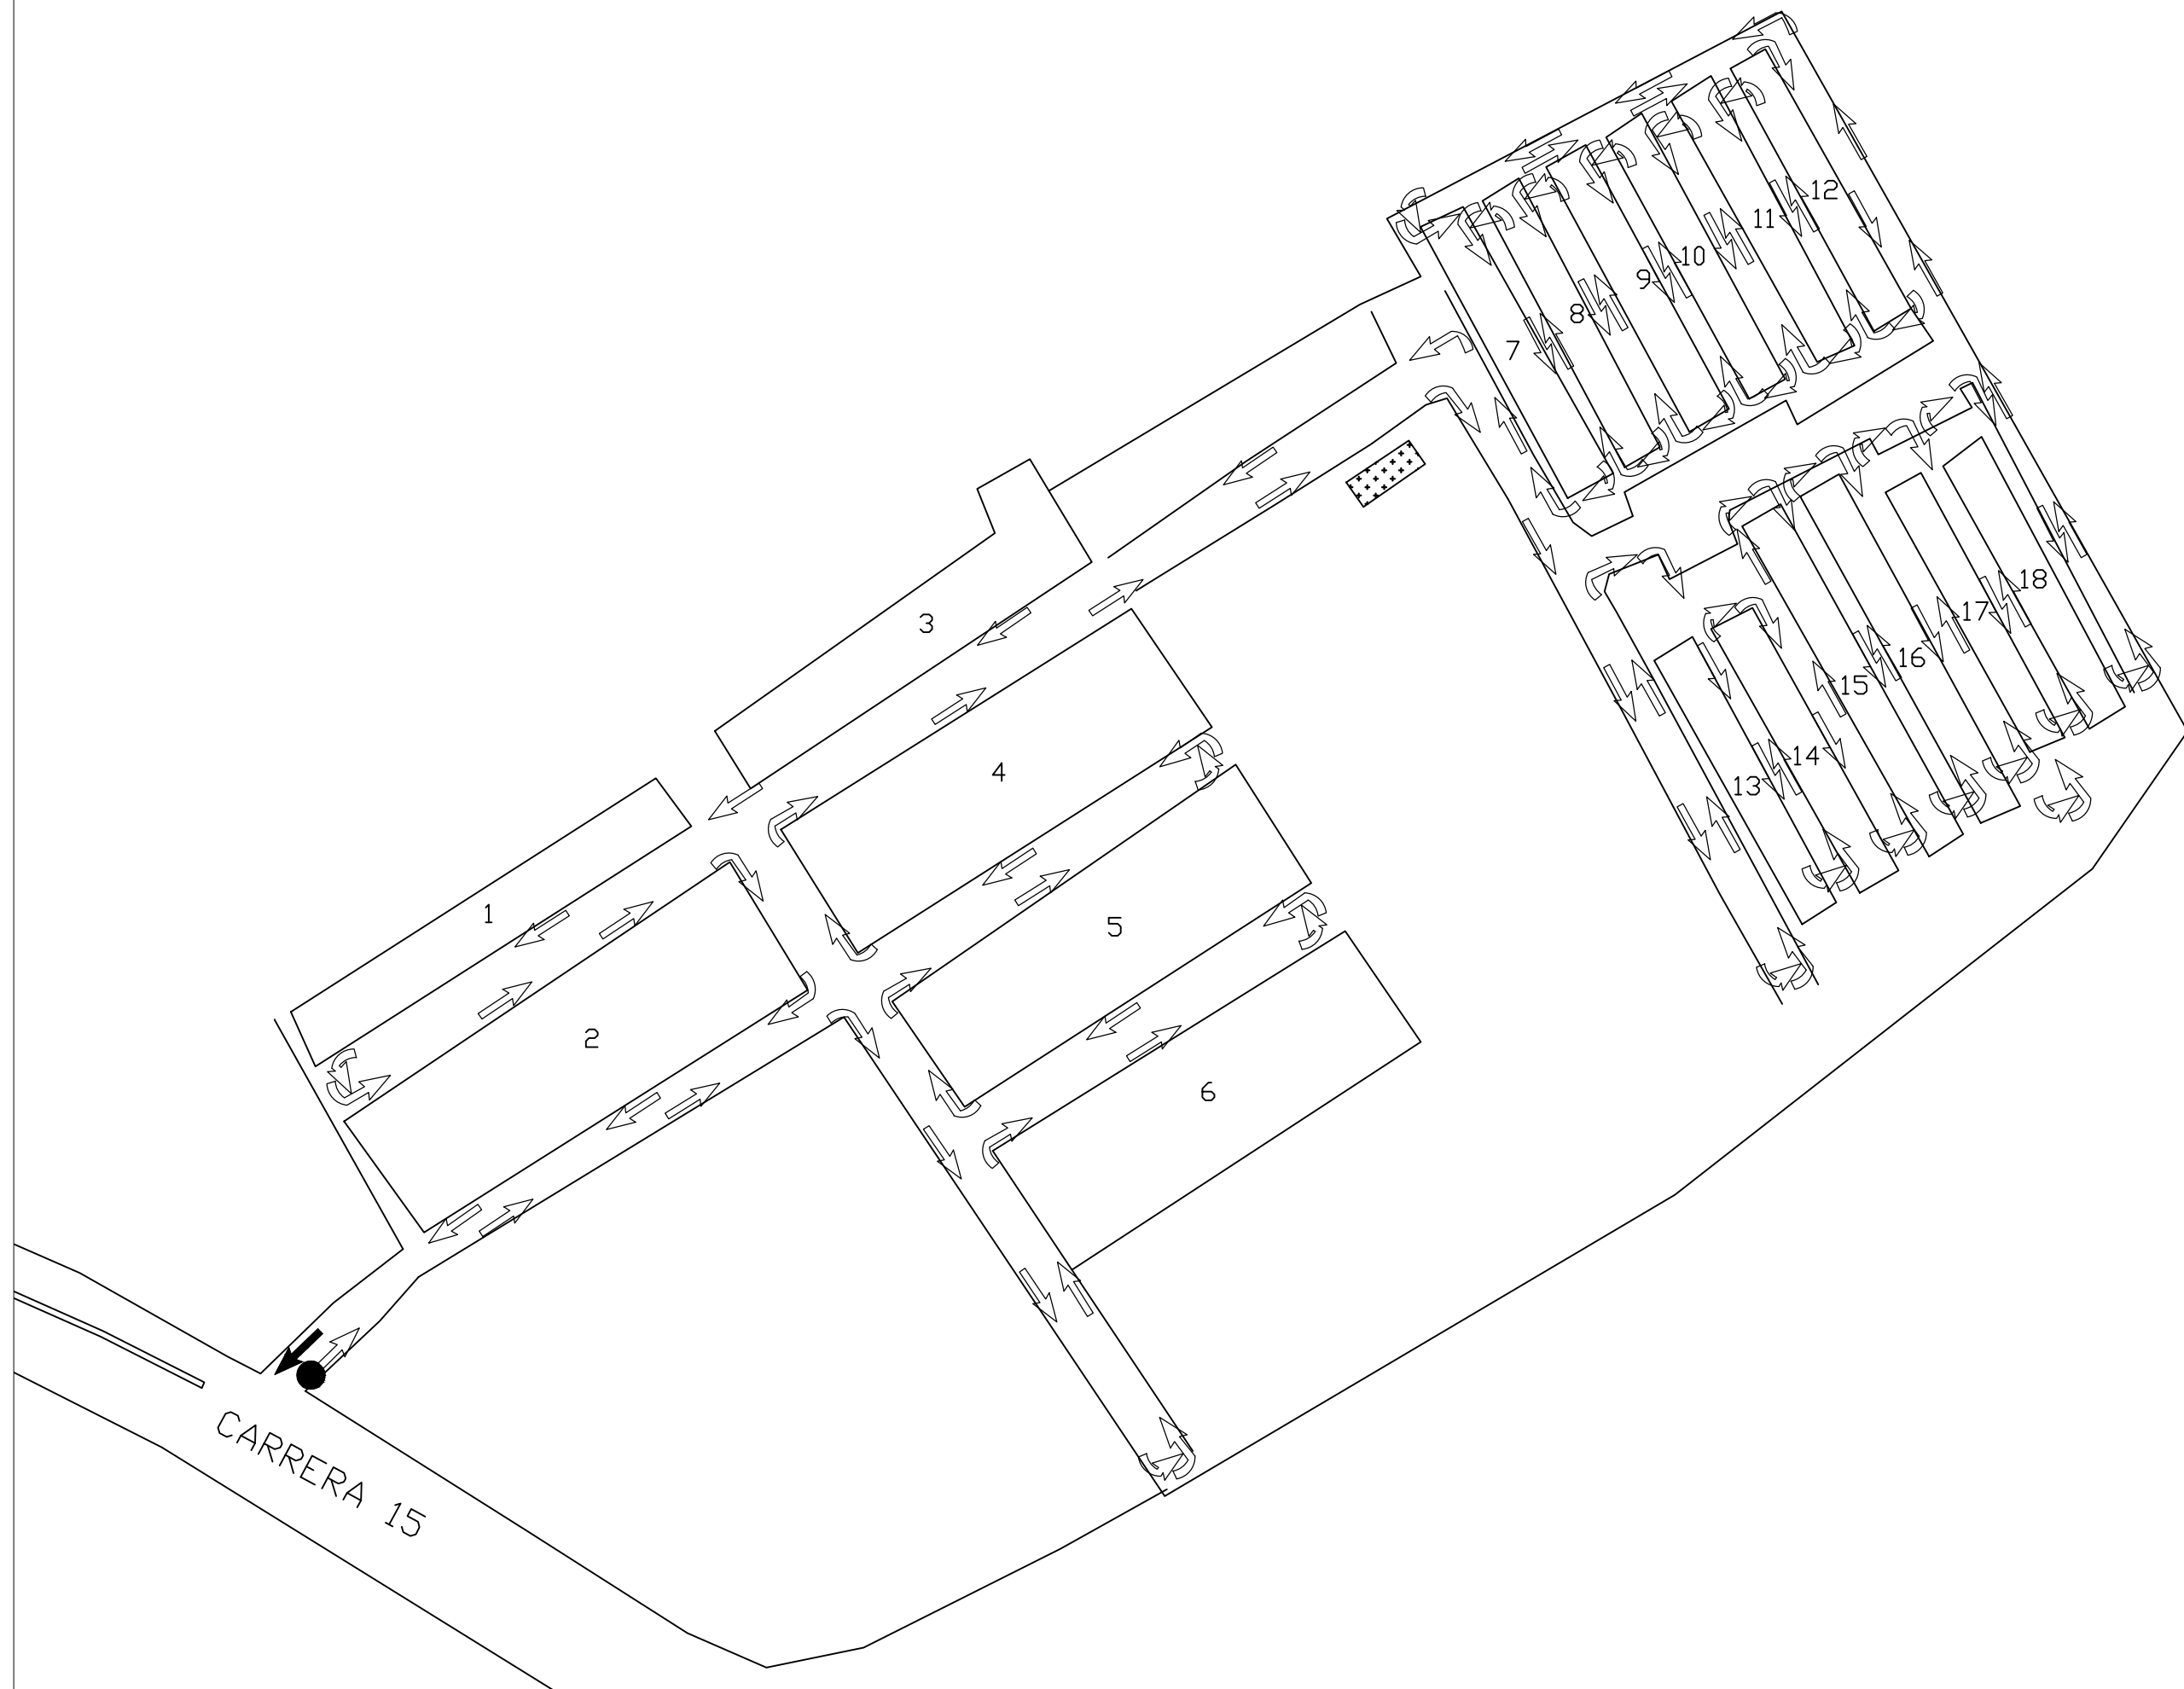

MACRORUTA 1

MICRORUTA
193641

CONVENCIONES

- ↓ INICIO ↑ FIN
- ⋮ IMPRODUCTIVO

ESCOBITA 1

LUNES

KM BARRIDO: 2.78KM
ÁREA PÚBLICA (KM): 1.24KM

INICIO:
CALLE 5 CON
CARRERA 12
FIN:
CARRERA 14 CON
CALLE 15

CHIBOLO - MAGDALENA

MACRORUTA 1

MICRORUTA
193642

CONVENCIONES

 INICIO  FIN
 IMPRODUCTIVO

ESCOBITA 2

LUNES

KM BARRIDO: 3.71KM

INICIO:
 ENTRADA URB.
 JOAQUÍN ANAYA
 FIN:
 ENTRADA URB.
 JOAQUÍN ANAYA

CHIBOLO – MAGDALENA

MACRORUTA 1

MICRORUTA
193643

CONVENCIONES

-  INICIO  FIN
-  IMPRODUCTIVO

ESCOBITA 3

LUNES

KM BARRIDO: 3.76KM
ÁREA PÚBLICA (KM): 0.67KM

INICIO:
CARRERA 15 CON
CALLE 5
FIN:
PARQUE SAGRADO
CORAZÓN DE JESÚS

CHIBOLO – MAGDALENA