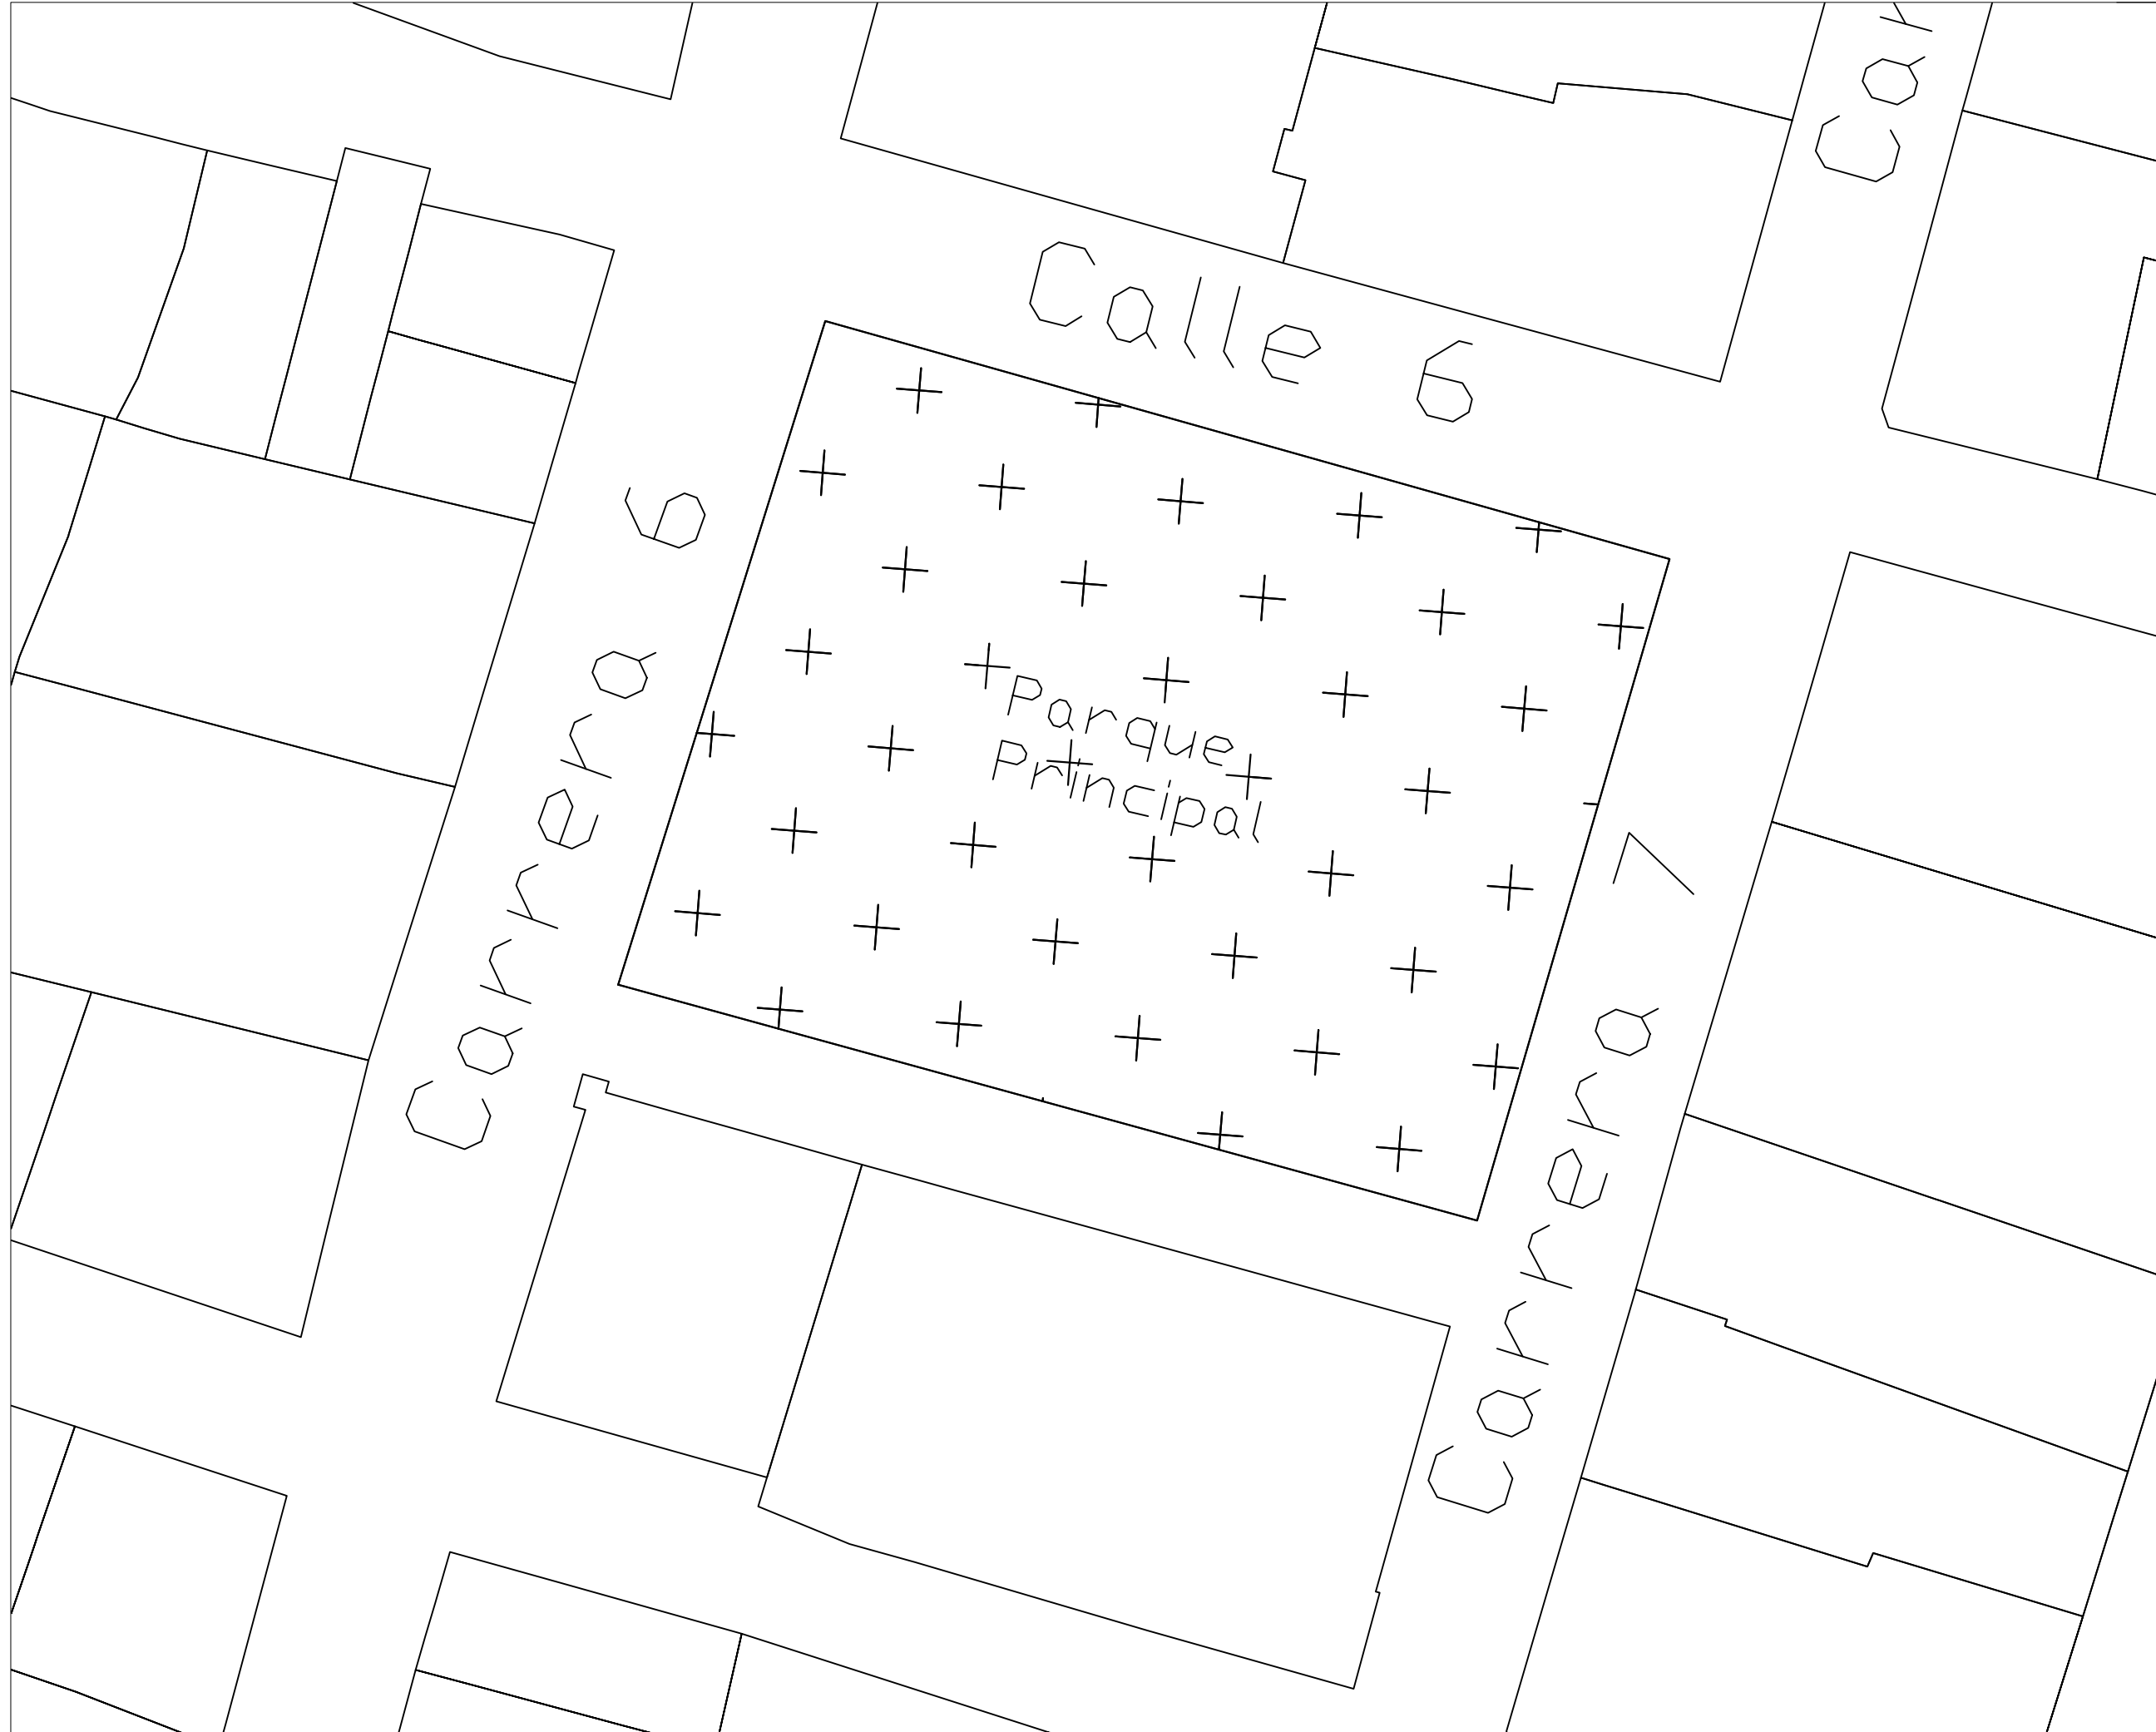

MACRORUTA 3

MICRORUTA #
193663

CONVENCIONES

ESCOBITA 1

MIÉRCOLES

ÁREA PUBLICA (KM): 5.76KM

INICIO:
PARQUE PRINCIPAL

FIN:
PARQUE PRINCIPAL

MACRORUTA 3

MICRORUTA #
193664

CONVENCIONES

- INICIO ↑ FIN
- ⋮ IMPRODUCTIVO

ESCOBITA 2

MIÉRCOLES

KM BARRIDO: 3.96KM
ÁREA PUBLICA (KM): 1.66KM

INICIO:
CALLE 8 ENTRE
CARRERA 11
FIN:
CALLE 8 ENTRE
CARRERA 11