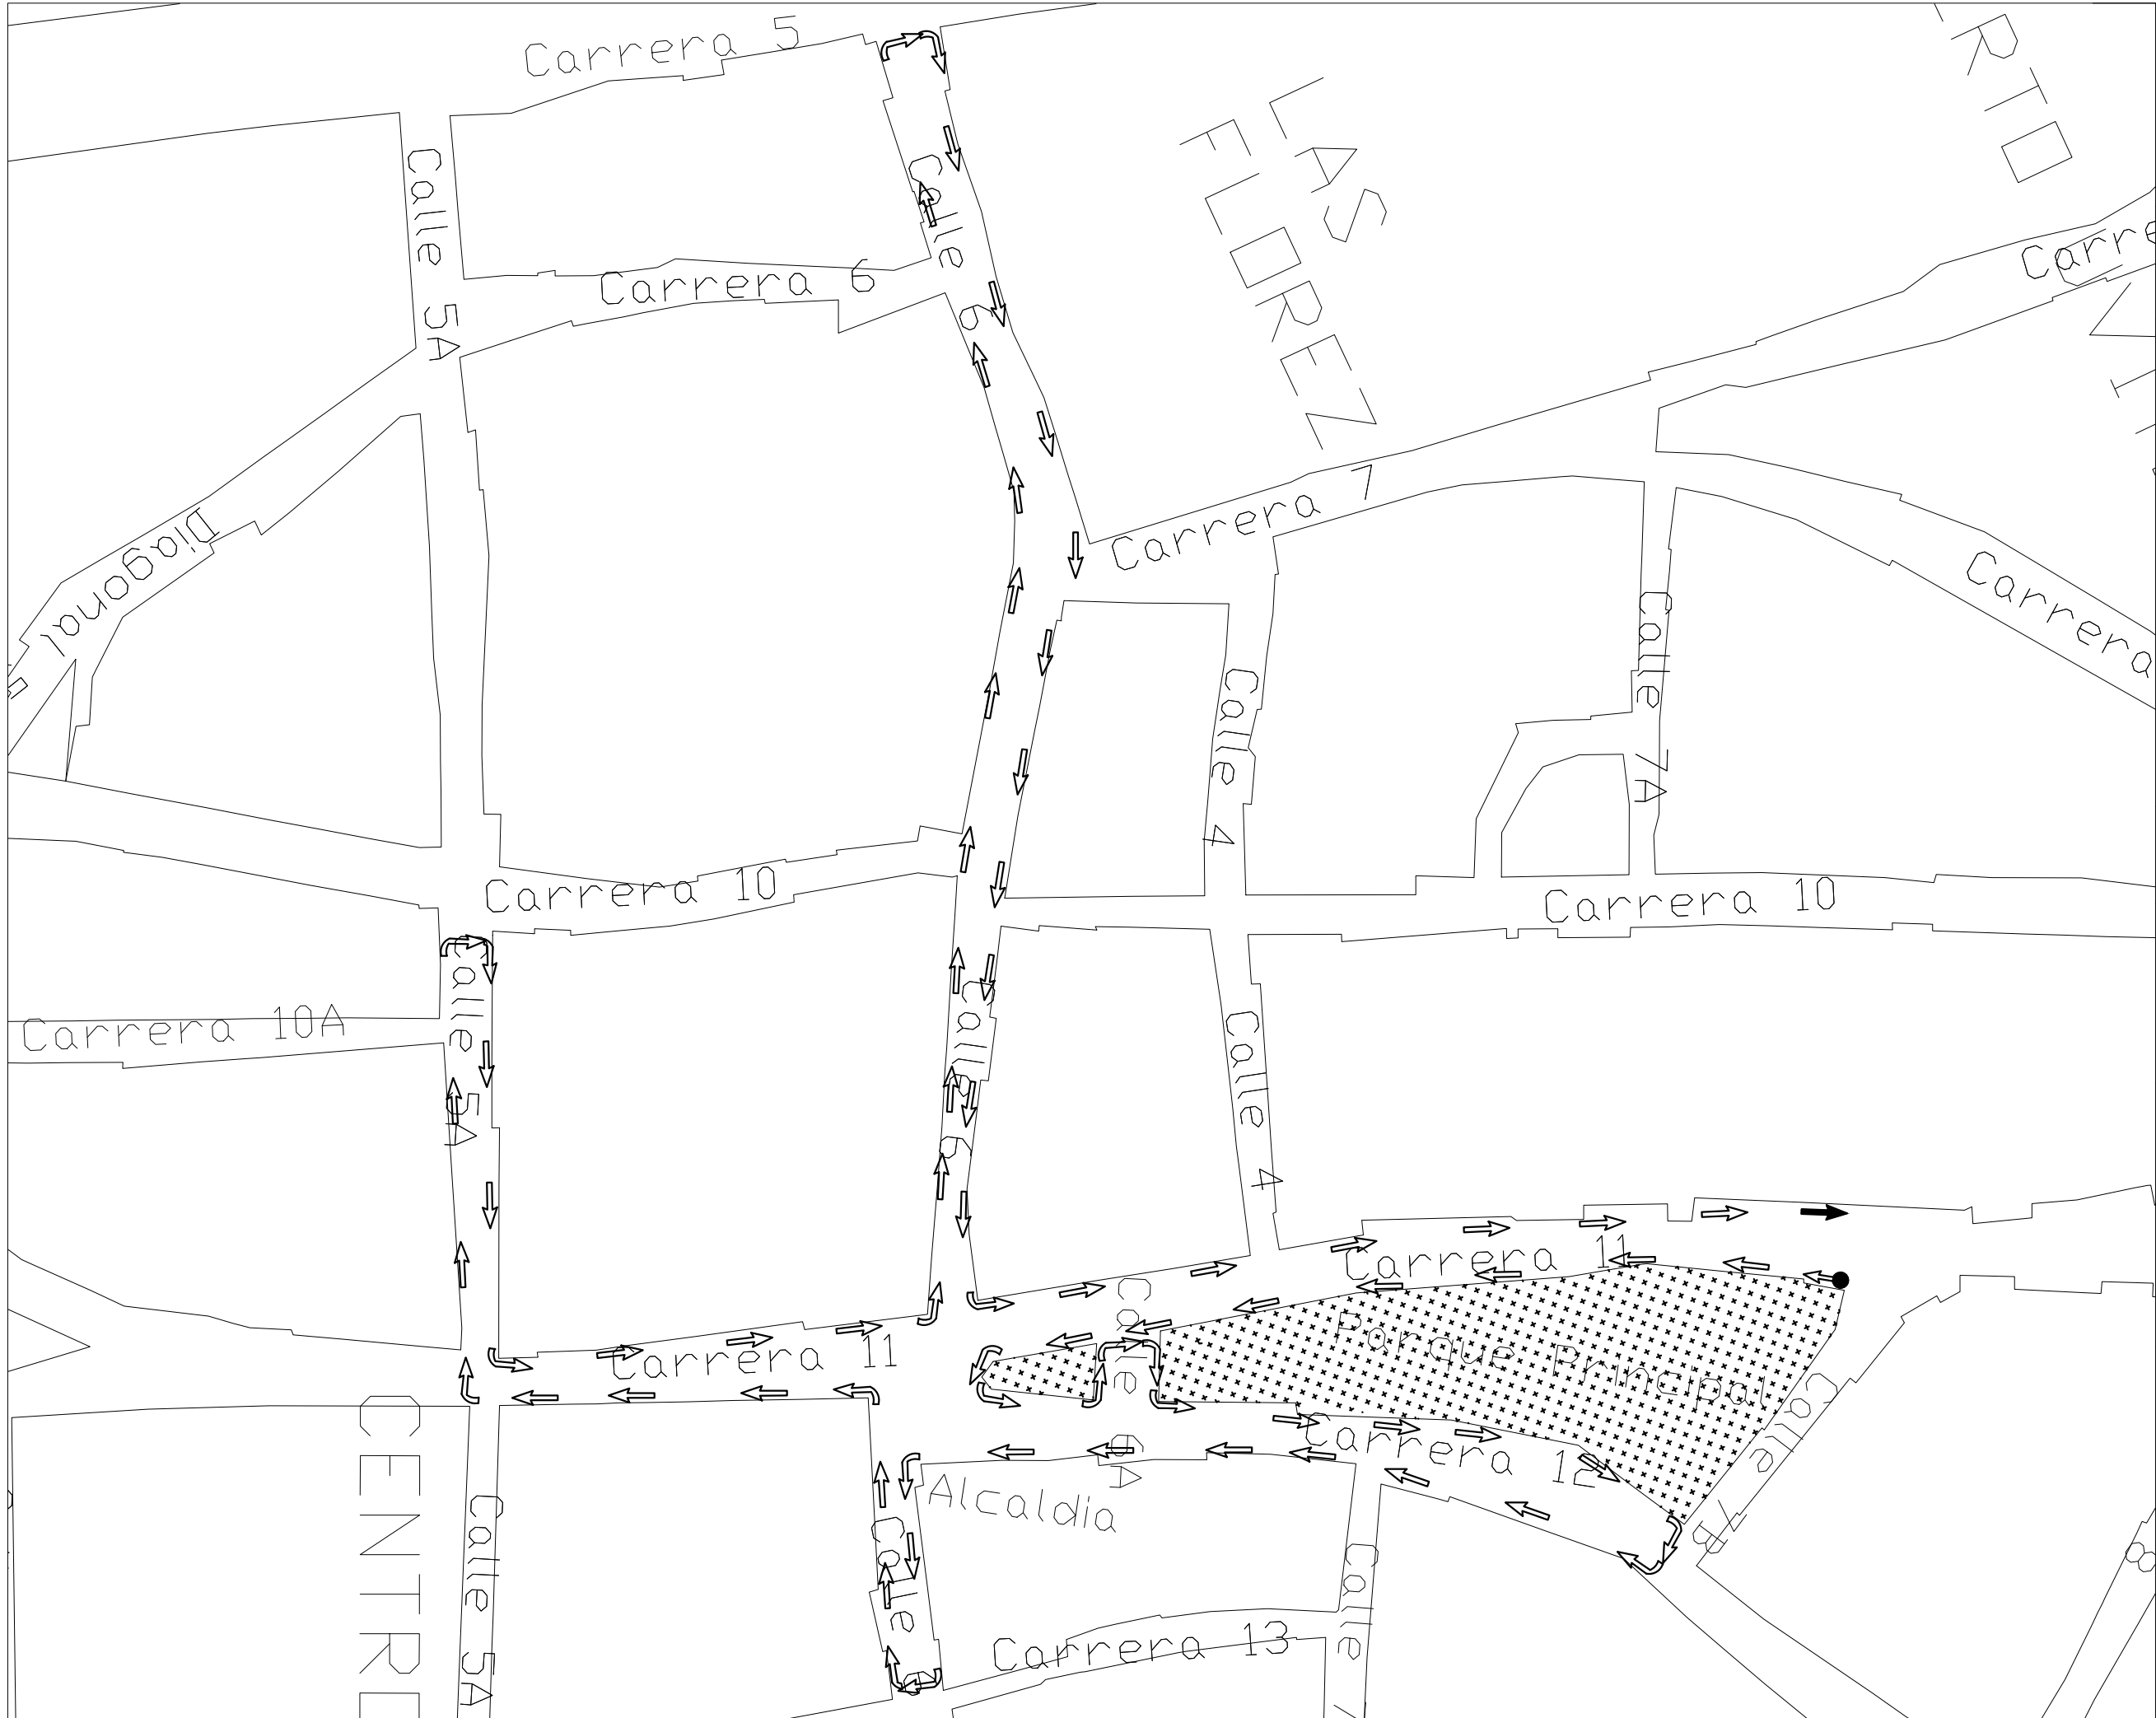

# MICRORUTA

**193610**

CONVENCIONES

- ↓ INICIO    ↑ FIN
- ⋮ IMPRODUCTIVO

ESCOBITA 1

VIERNES

KM BARRIDO: 2.75KM  
 ÁREA PÚBLICA (KM): 1.75KM

INICIO:  
 PARQUE PRINCIPAL

FIN:  
 CALLE 7B CON  
 CARRERA 11

# MICRORUTA  
**193623**

CONVENCIONES

- ↓ INICIO     ↑ FIN
- ⋮ IMPRODUCTIVO

ESCOBITA 2

VIERNES

KM BARRIDO: 4.11KM  
ÁREA PUBLICA (KM): 0.51KM

INICIO:  
CARRERA 9 CON CALLE 10  
FIN:  
CALLE 10 CON CARRERA 9

FIN:  
 CALLE 7B CON  
 CARRERA 11

LOS PALMITOS – SUCRE