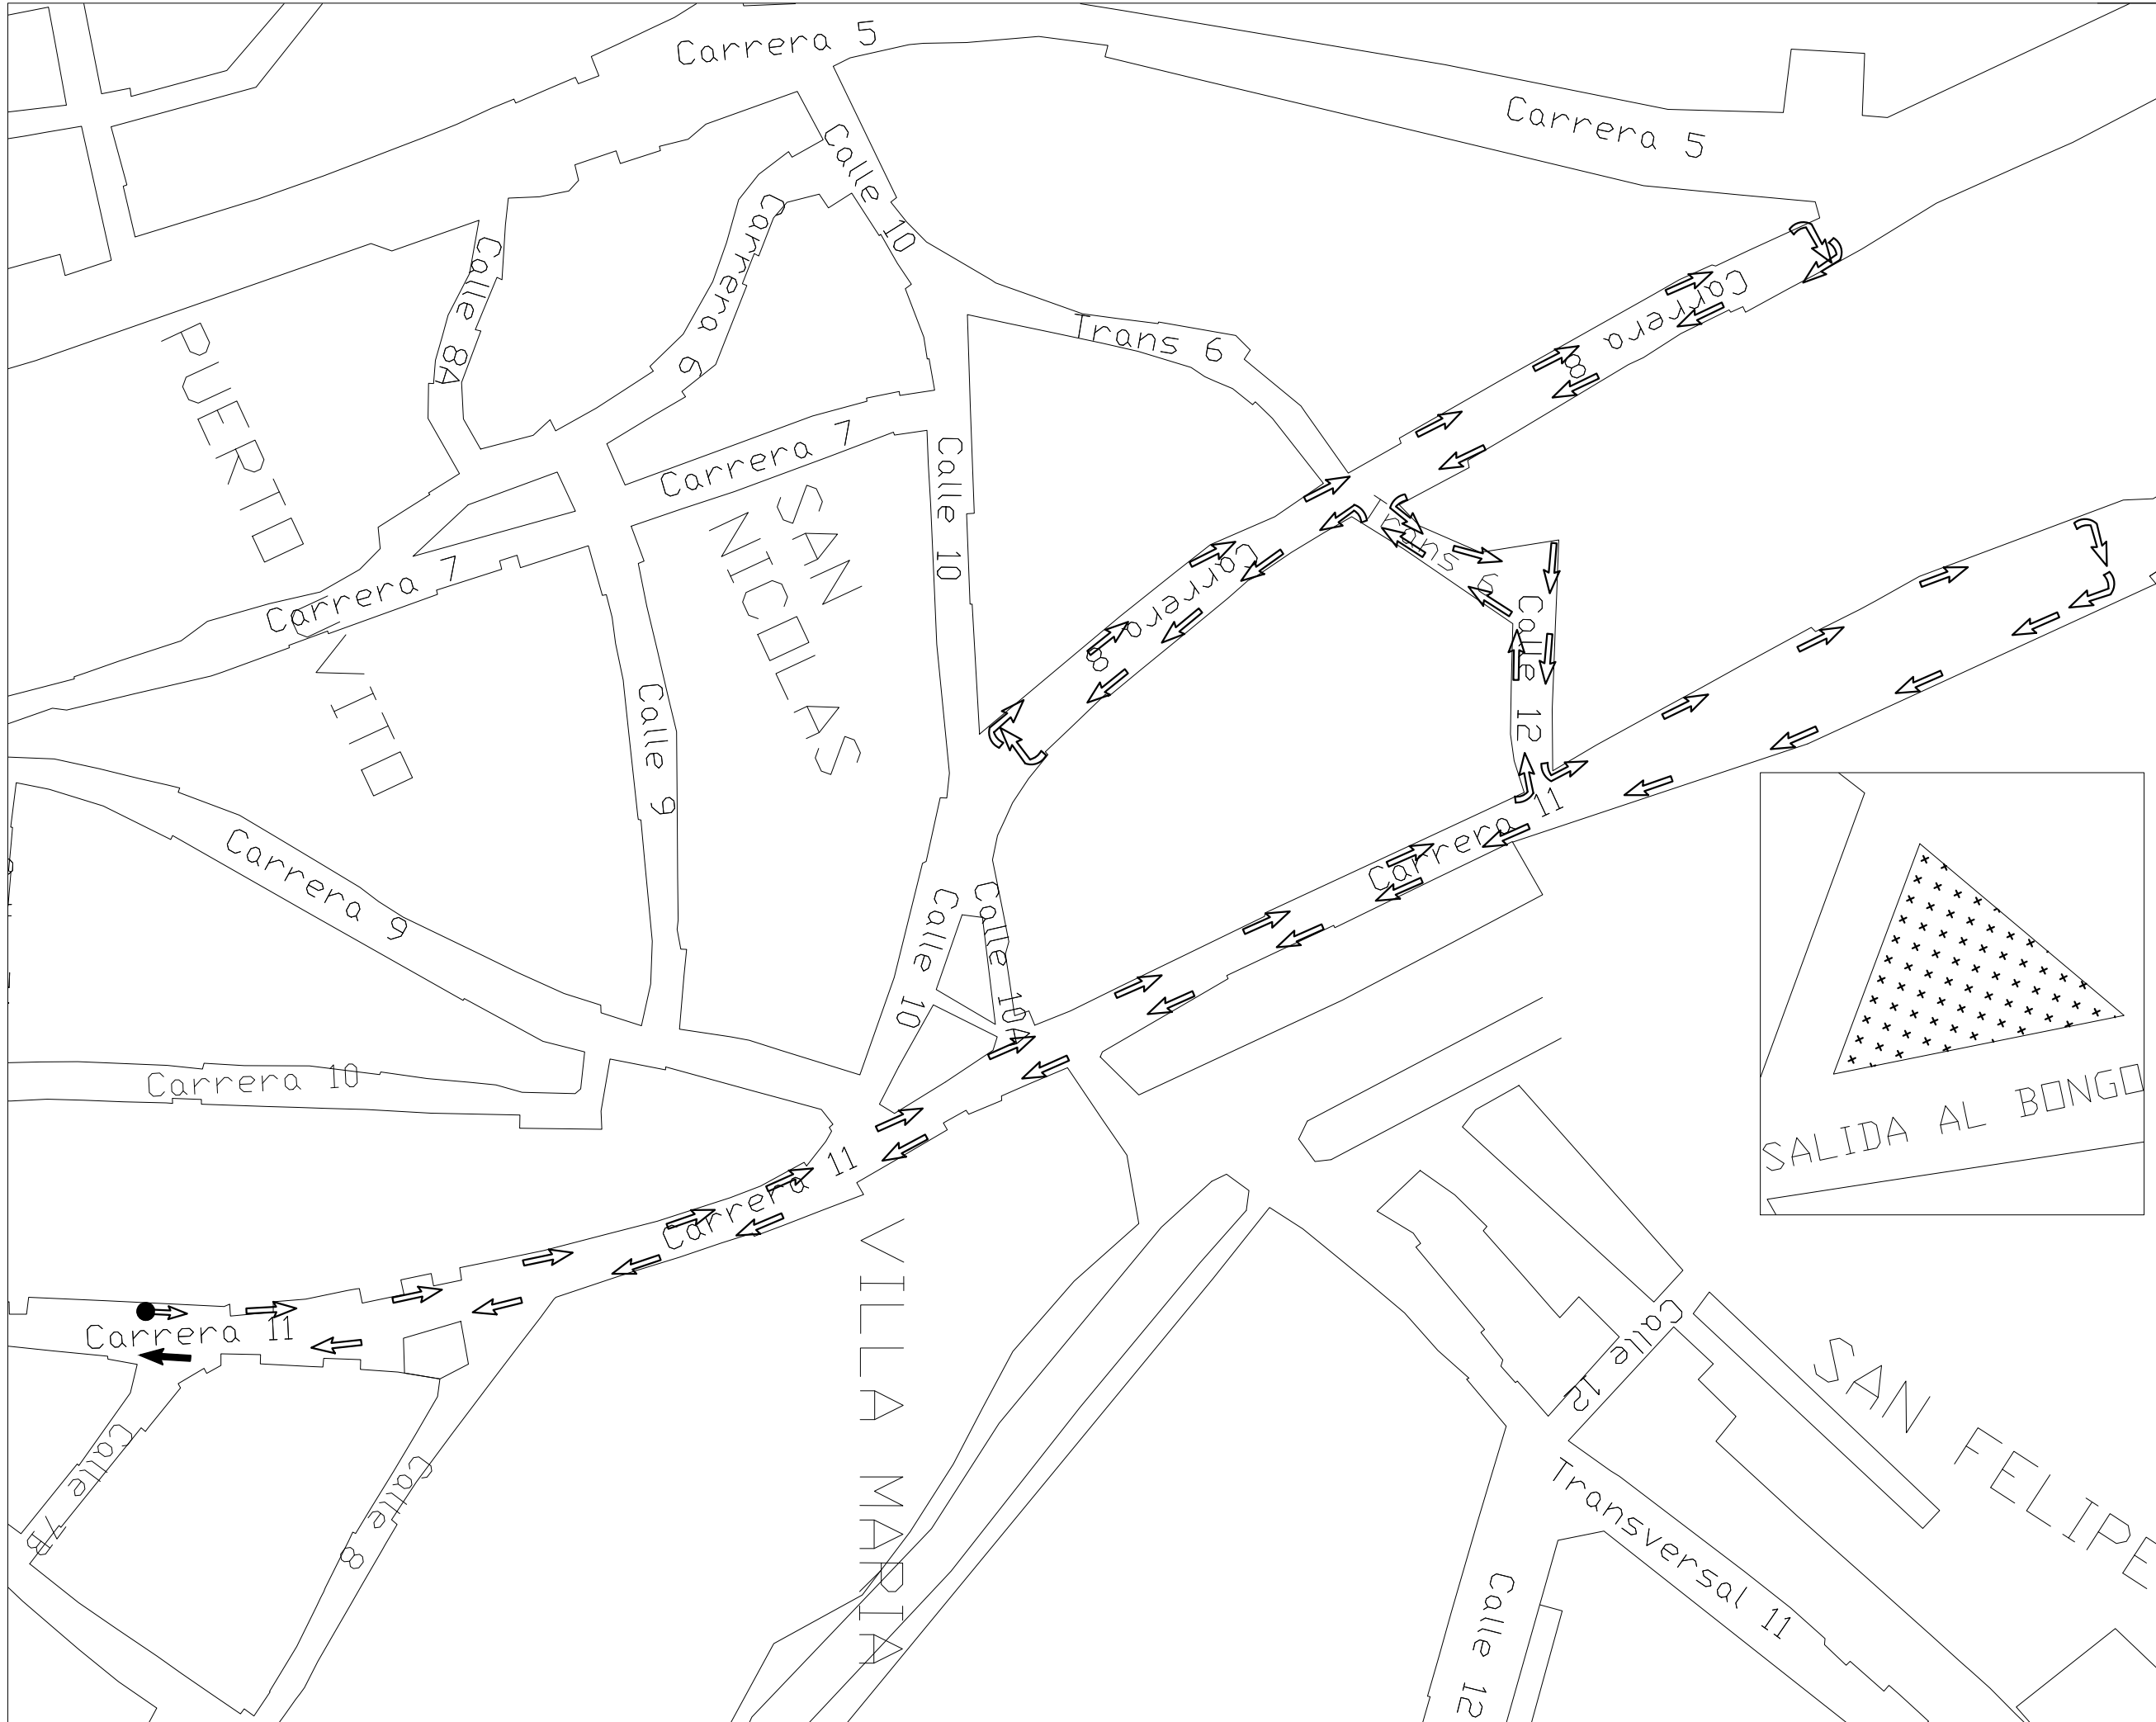

FIN:  
 CALLE 7B CON  
 CARRERA 11

# MICRORUTA

193624

CONVENCIONES

- INICIO    ↑ FIN
- ⋮ IMPRODUCTIVO

ESCOBITA 3

VIERNES

KM BARRIDO: 1.97KM  
 ÁREA PÚBLICA (KM): 2.55KM

INICIO:  
 PARQUE PRINCIPAL

FIN:  
 CALLE 7B CON  
 CARRERA 11

LOS PALMITOS – SUCRE

# MICRORUTA

193625

CONVENCIONES

-  INICIO
-  FIN
-  IMPRODUCTIVO

ESCOBITA 4

VIERNES

KM BARRIDO: 0.94KM  
 ÁREA PÚBLICA (KM): 4.50KM

INICIO:  
 TRANSVERSAL 14  
 CON CARRERA 14A  
 FIN:  
 TRANSVERSAL 14  
 CON CARRERA 14A