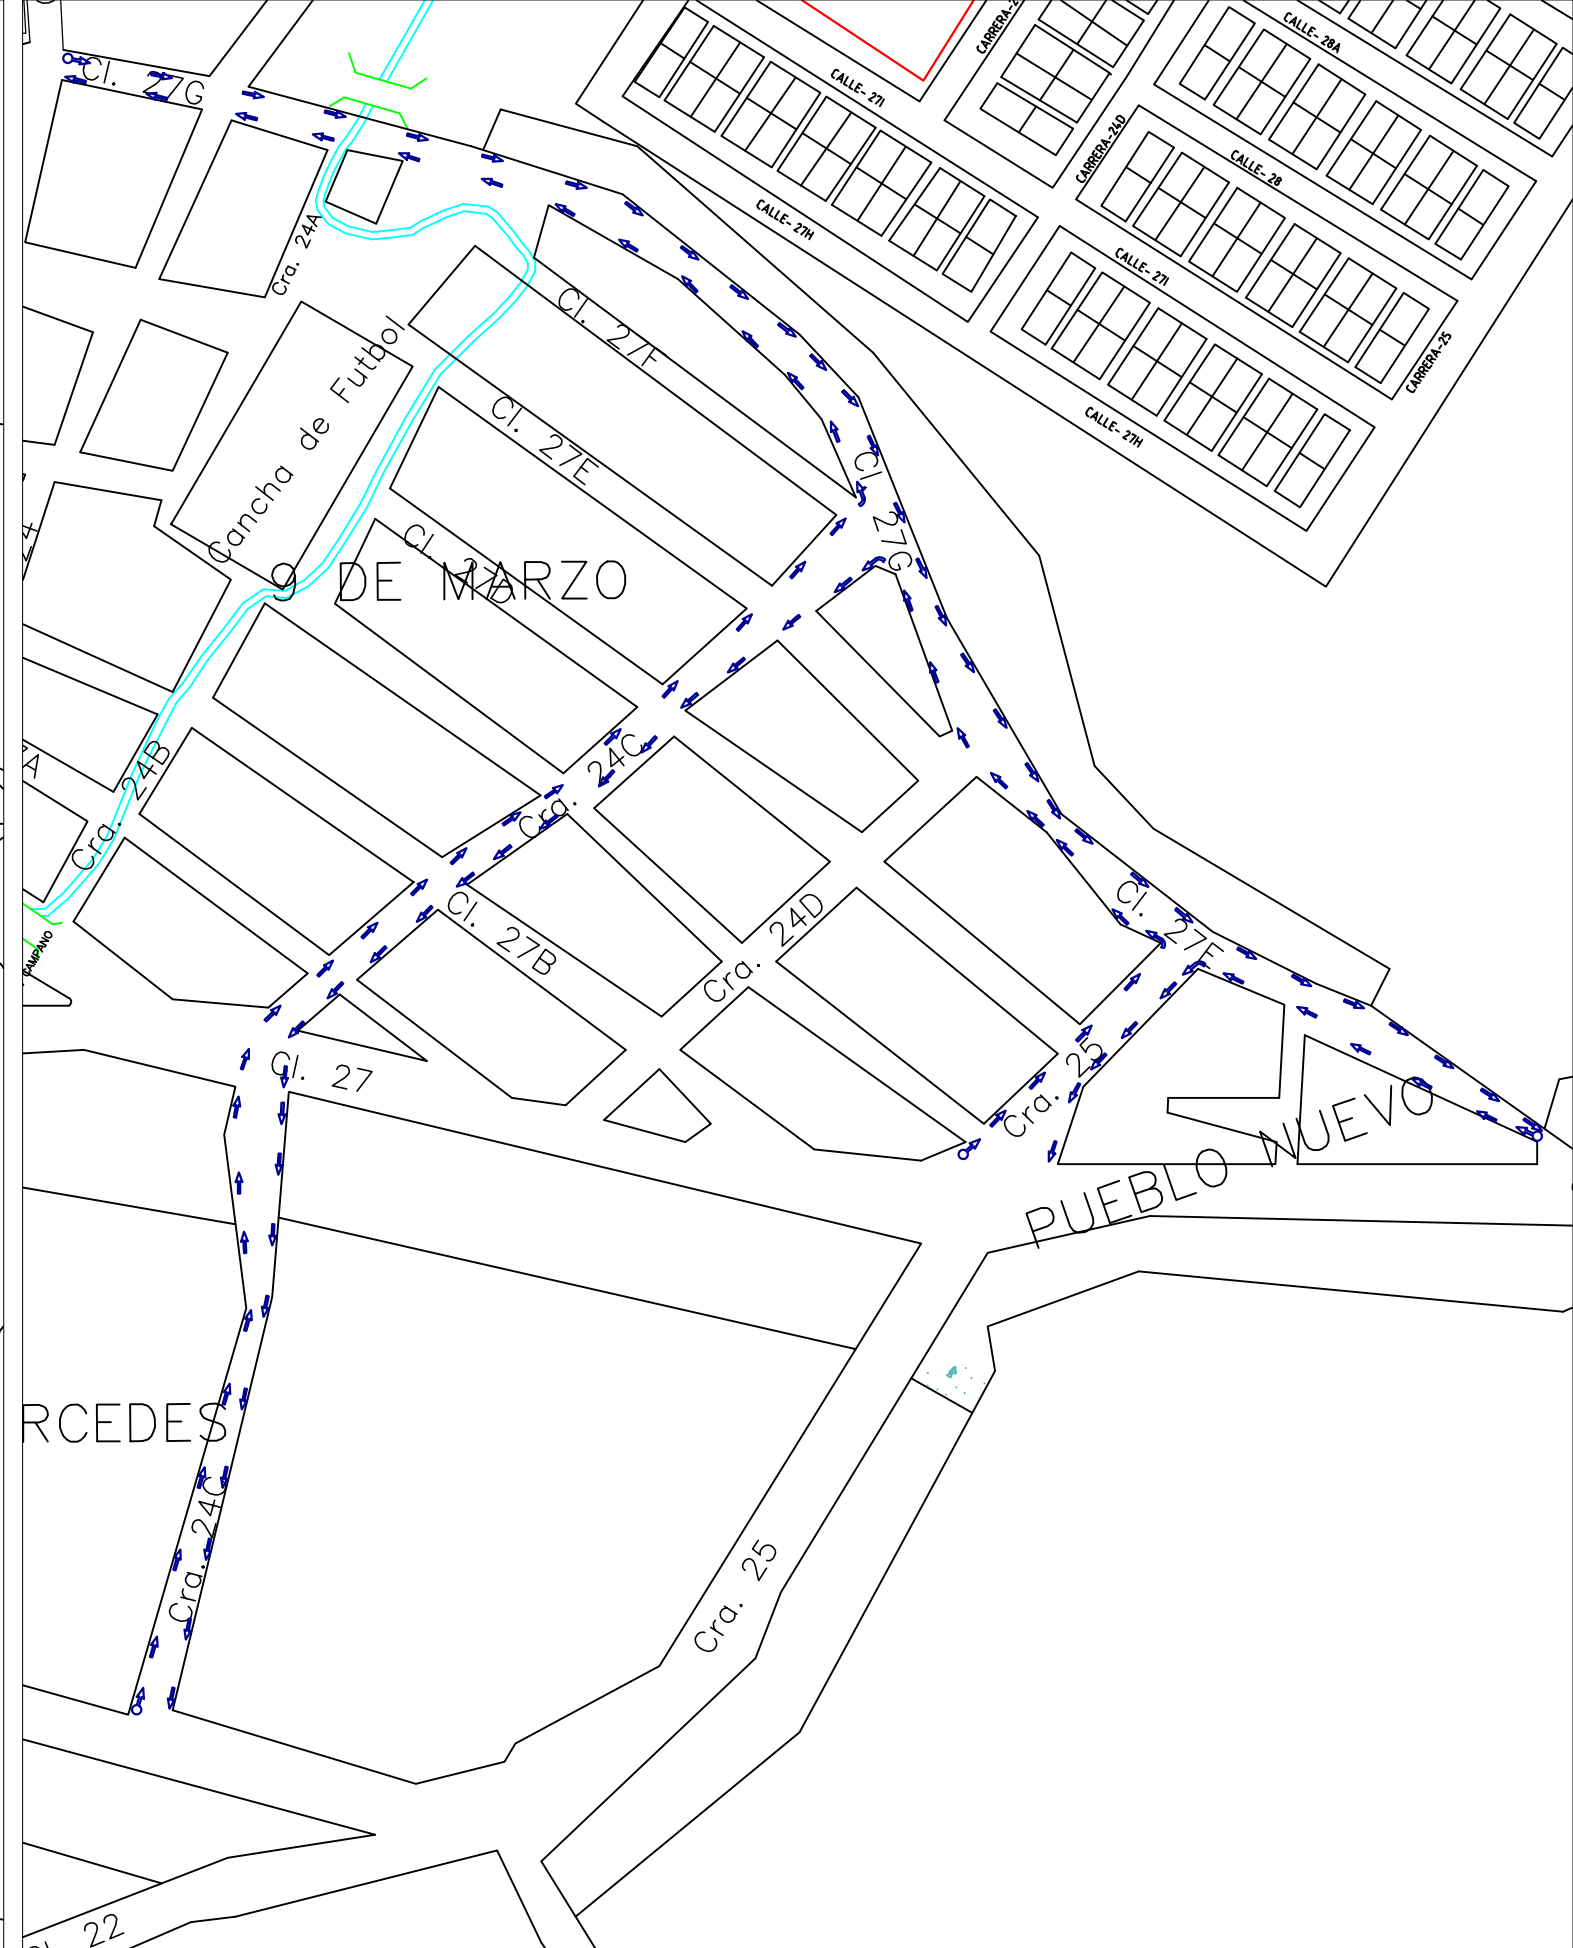

INICIO: PARQUE PRINCIPAL

FIN: TRANSVERSAL 13 CON CALLE 28

MACRORUTA 6

SAMPUES – SUCRE

ESCOBITA 4

SABADO

INICIO FIN

KM DE BARRIDO : 4.86 KM

INICIO: PARQUE PRINCIPAL

FIN: CALLE 19 CON CARRERA 20

MACRORUTA 6

ESCOBITA 5

SABADO

INICIO FIN

KM DE BARRIDO : 4.00 KM

INICIO: PARQUE PRINCIPAL

FIN: CARRERA 24C CON CALLE 23

SAMPUES – SUCRE

MACRORUTA 6

MICRORUTA

192180

CONVENCIONES

- INICIO
- FIN
- IMPRODUCTIVO

ESCOBITA 6

SÁBADO

KM BARRIDO: 4.79KM

INICIO:
CARRERA 18 CON
CALLE 24
FIN:
CARRERA 18 CON
CALLE 24

SAMPUES - SUCRE