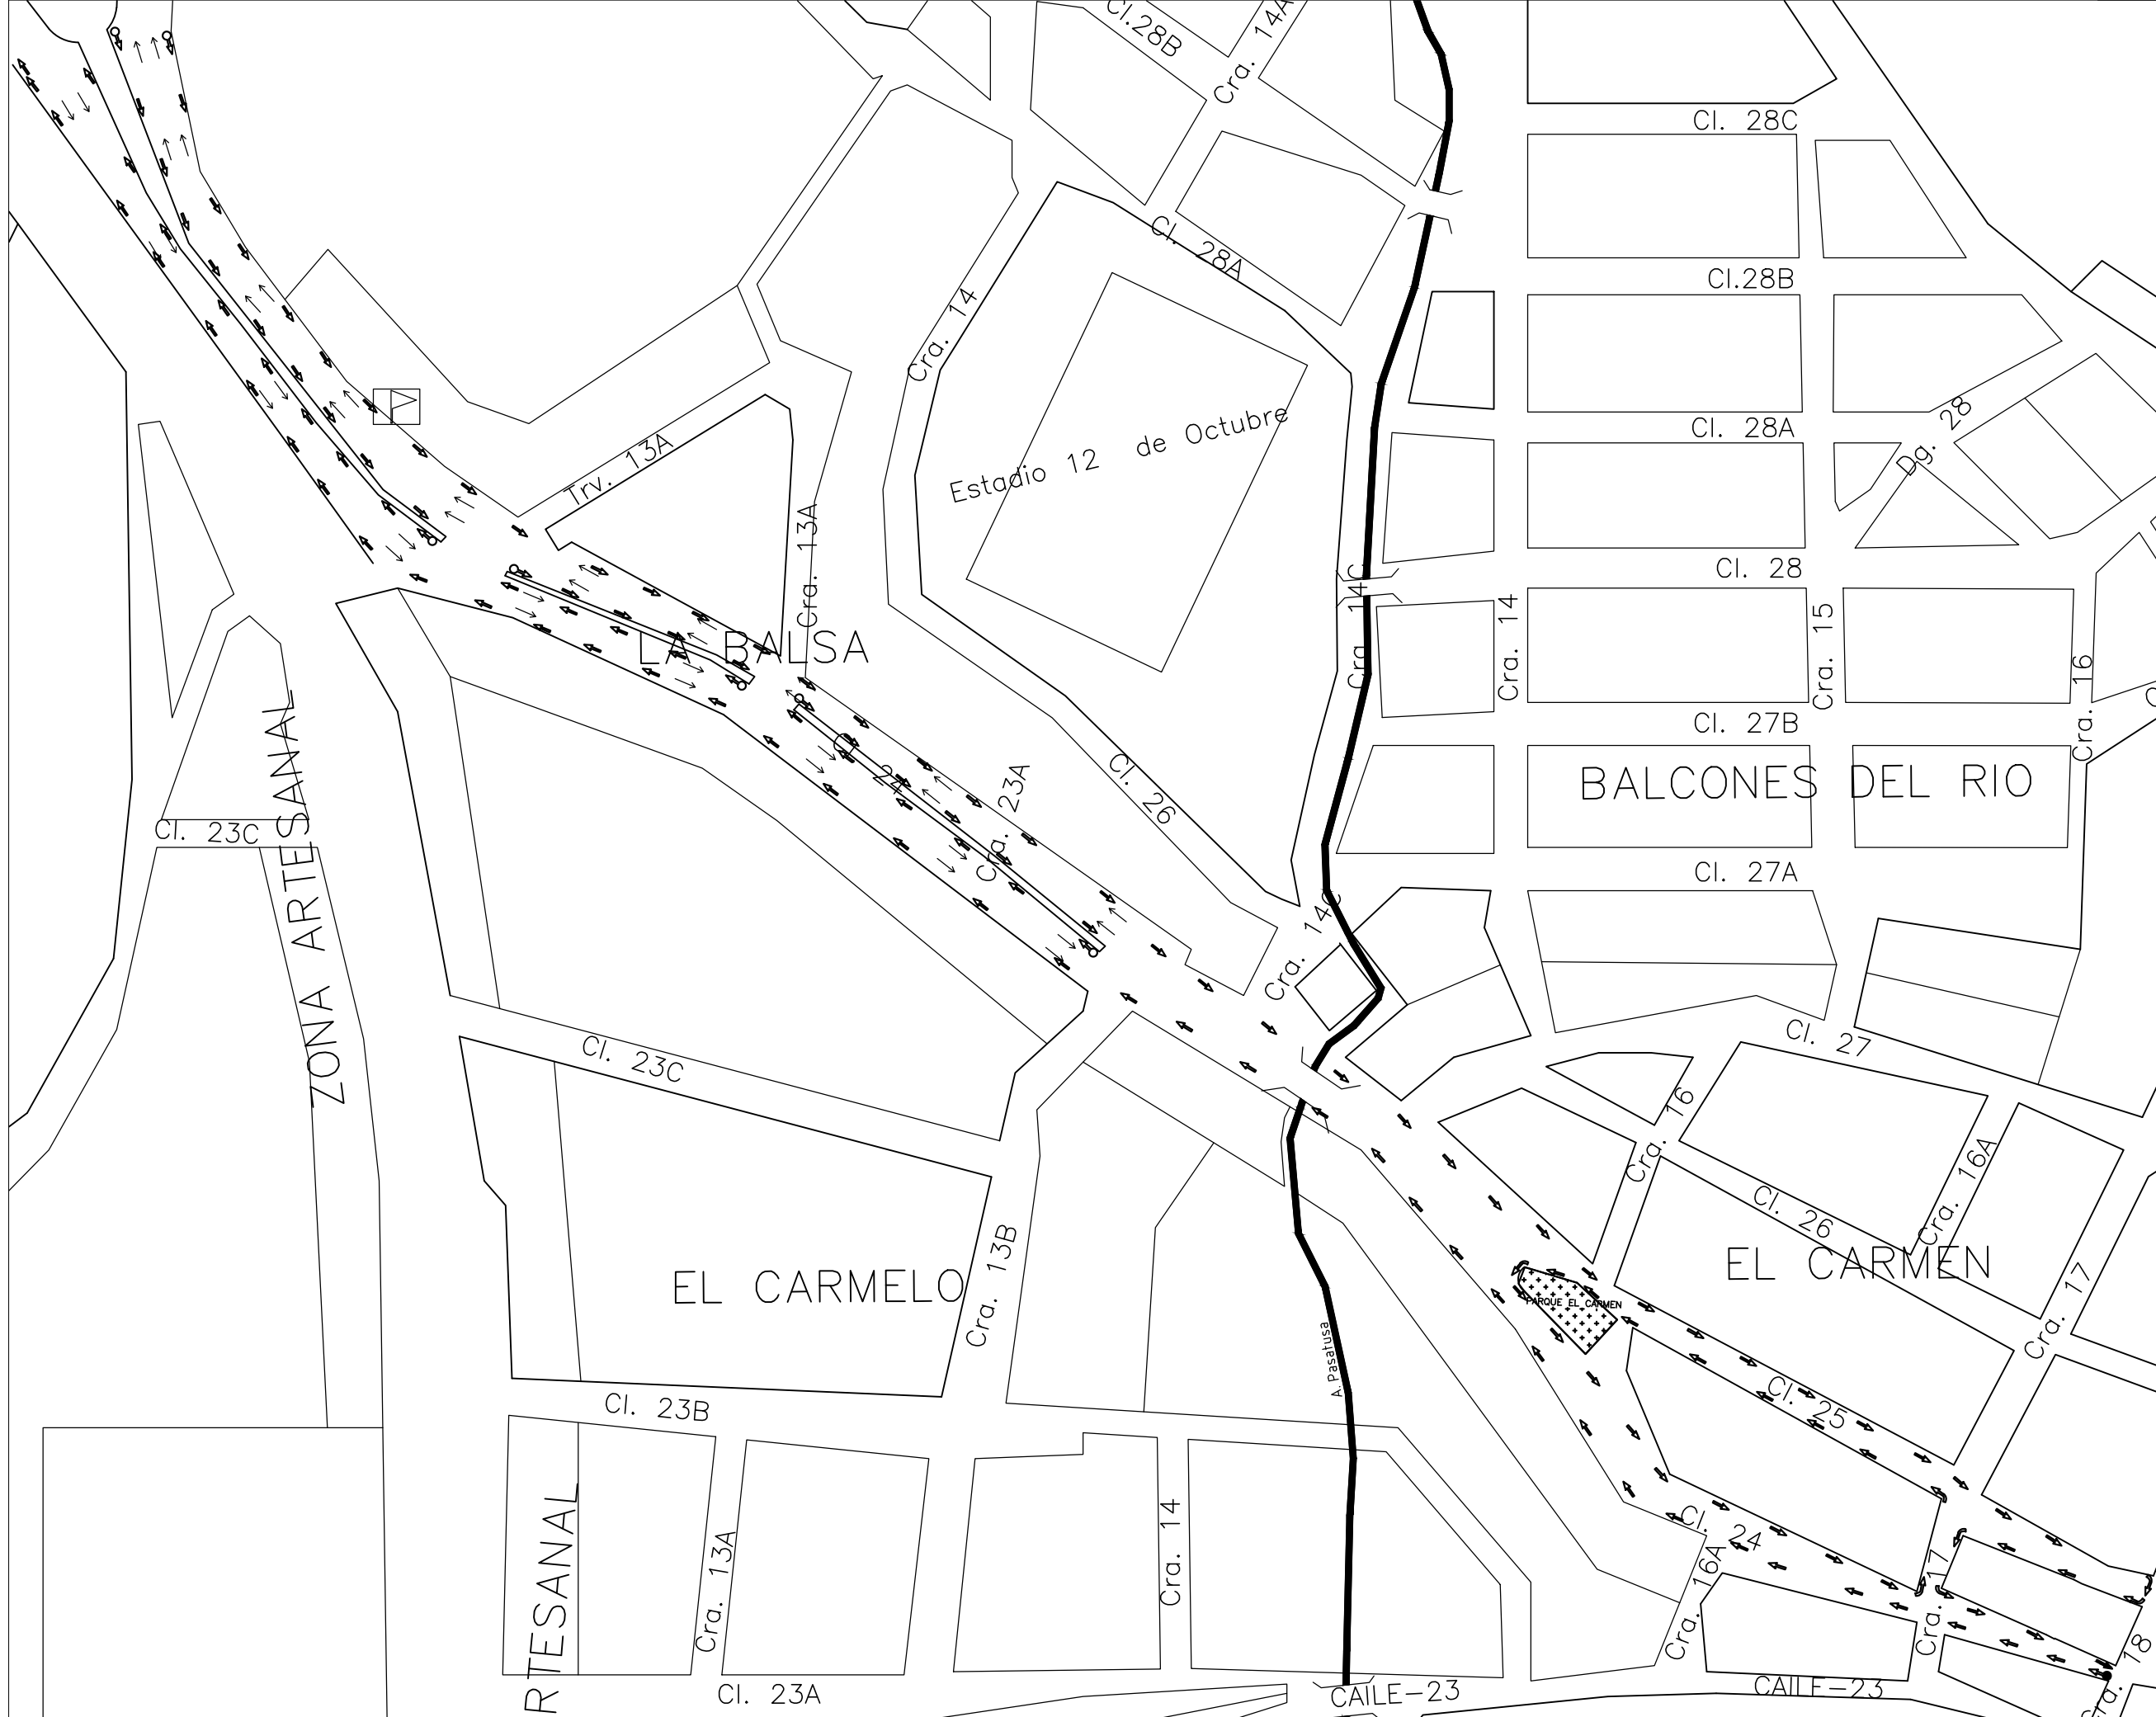

INICIO: PARQUE PRINCIPAL

FIN: TRANSVERSAL 13 CON CALLE 28

MACRORUTA 6

SAMPUES – SUCRE

ESCOBITA 4

SABADO

INICIO FIN

KM DE BARRIDO : 4.86 KM

INICIO: PARQUE PRINCIPAL

FIN: CALLE 19 CON CARRERA 20

MACRORUTA 6

ESCOBITA 5

SABADO

INICIO FIN

KM DE BARRIDO : 4.00 KM

INICIO: PARQUE PRINCIPAL

FIN: CARRERA 24C CON CALLE 23

SAMPUES – SUCRE

MACRORUTA 6

MICRORUTA

192180

CONVENCIONES

- INICIO
- FIN
- IMPRODUCTIVO

ESCOBITA 6

SÁBADO

KM BARRIDO: 4.79KM

INICIO:
CARRERA 18 CON
CALLE 24
FIN:
CARRERA 18 CON
CALLE 24

SAMPUES - SUCRE