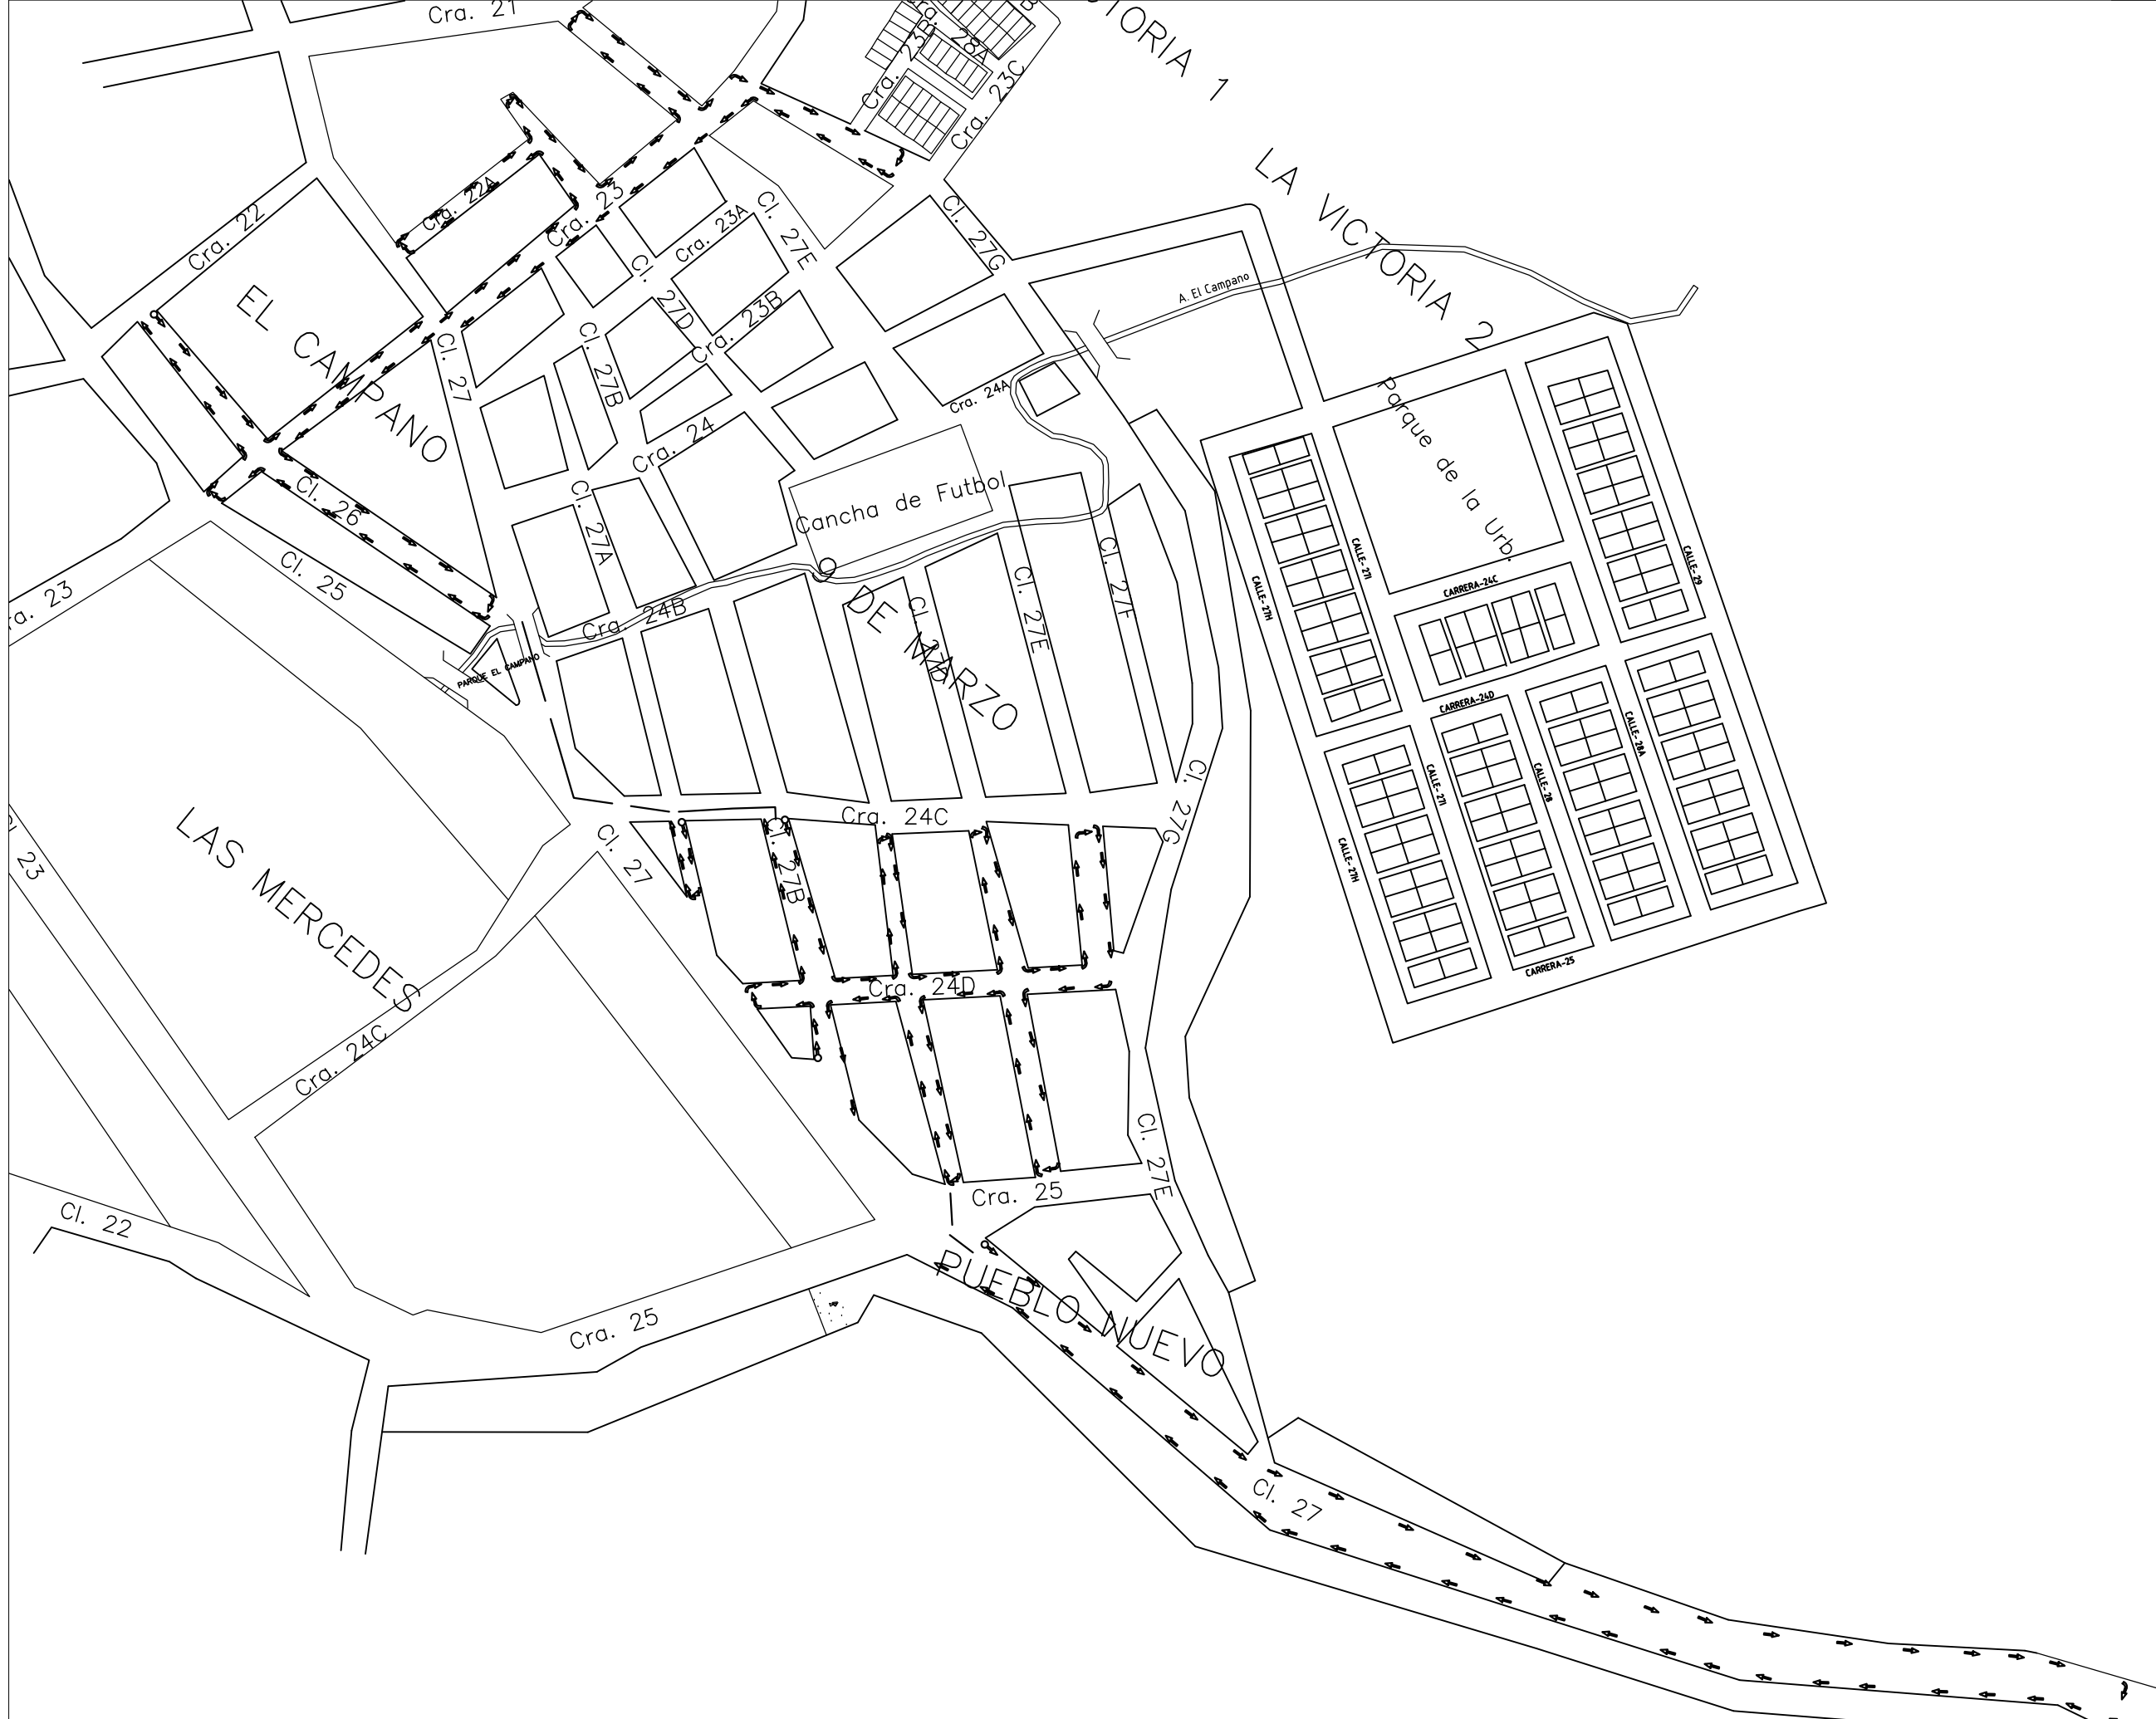

MACRORUTA 6

MICRORUTA
192197

CONVENCIONES

- INICIO
- FIN
- IMPRODUCTIVO

ESCOBITA 2

SÁBADO

KM BARRIDO: 4.76KM

INICIO:
PARQUE PRINCIPAL

FIN:
CALLE 26 CON
CARRERA 22