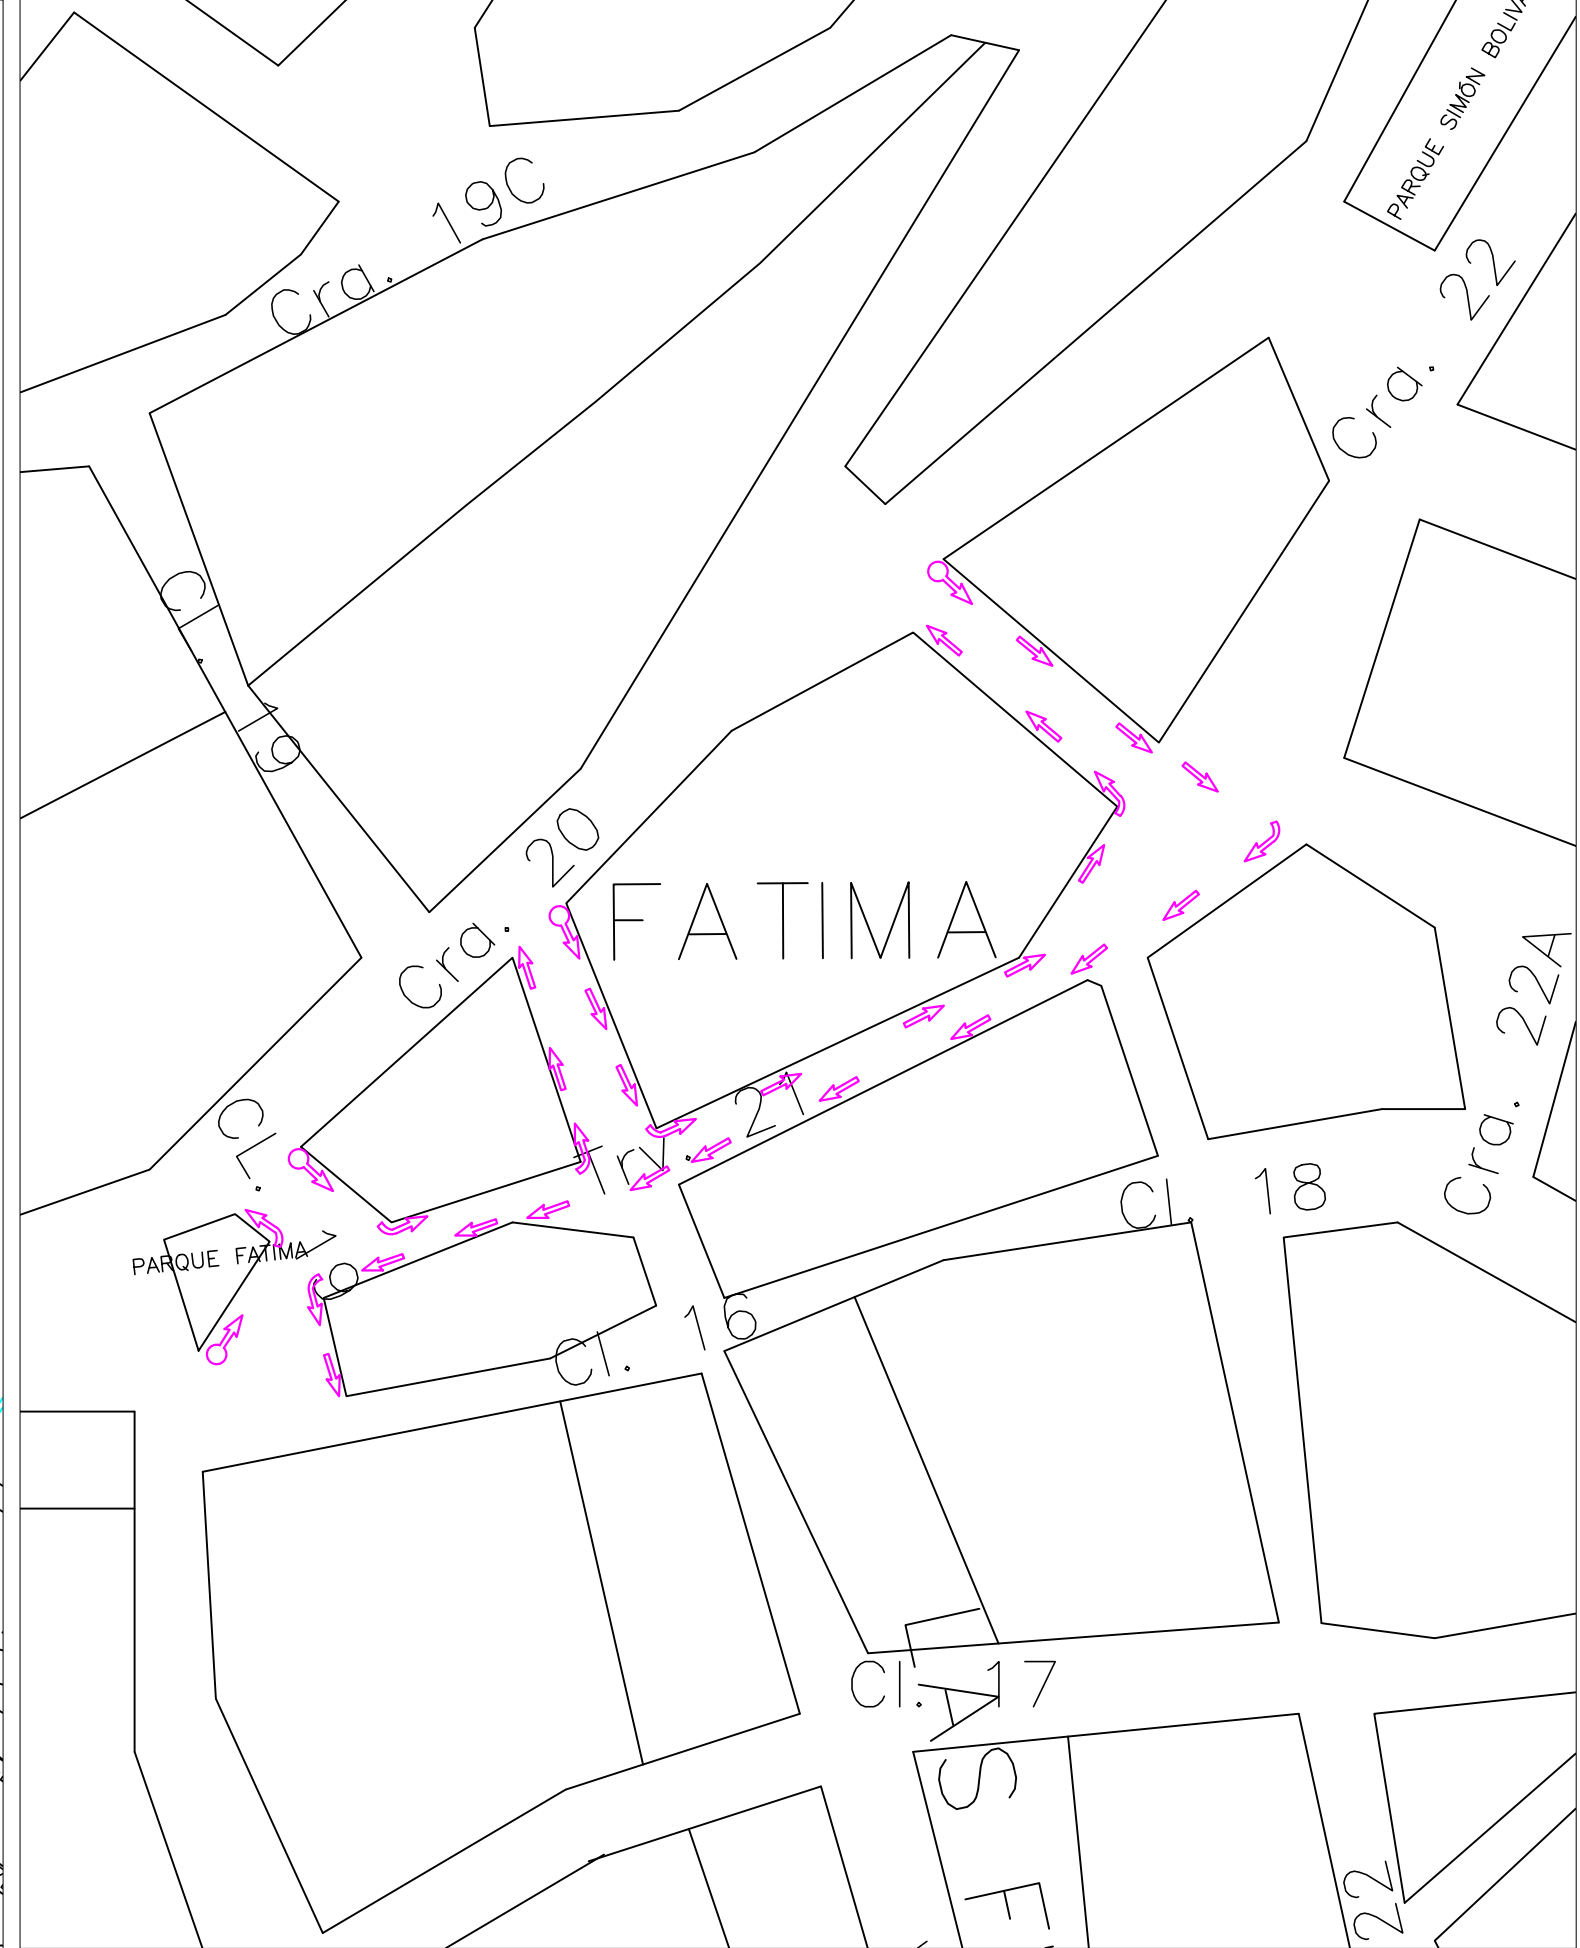

INICIO: PARQUE PRINCIPAL

FIN: TRANSVERSAL 13 CON CALLE 28

MACRORUTA 6

SAMPUES – SUCRE

ESCOBITA 4

SABADO

INICIO FIN

KM DE BARRIDO : 4.86 KM

INICIO: PARQUE PRINCIPAL

FIN: CALLE 19 CON CARRERA 20

MACRORUTA 6

ESCOBITA 5

SABADO

INICIO FIN

KM DE BARRIDO : 4.00 KM

INICIO: PARQUE PRINCIPAL

FIN: CARRERA 24C CON CALLE 23

SAMPUES – SUCRE

MACRORUTA 6

MICRORUTA

192180

CONVENCIONES

- INICIO
- FIN
- IMPRODUCTIVO

ESCOBITA 6

SÁBADO

KM BARRIDO: 4.79KM

INICIO:
CARRERA 18 CON
CALLE 24
FIN:
CARRERA 18 CON
CALLE 24

SAMPUES - SUCRE