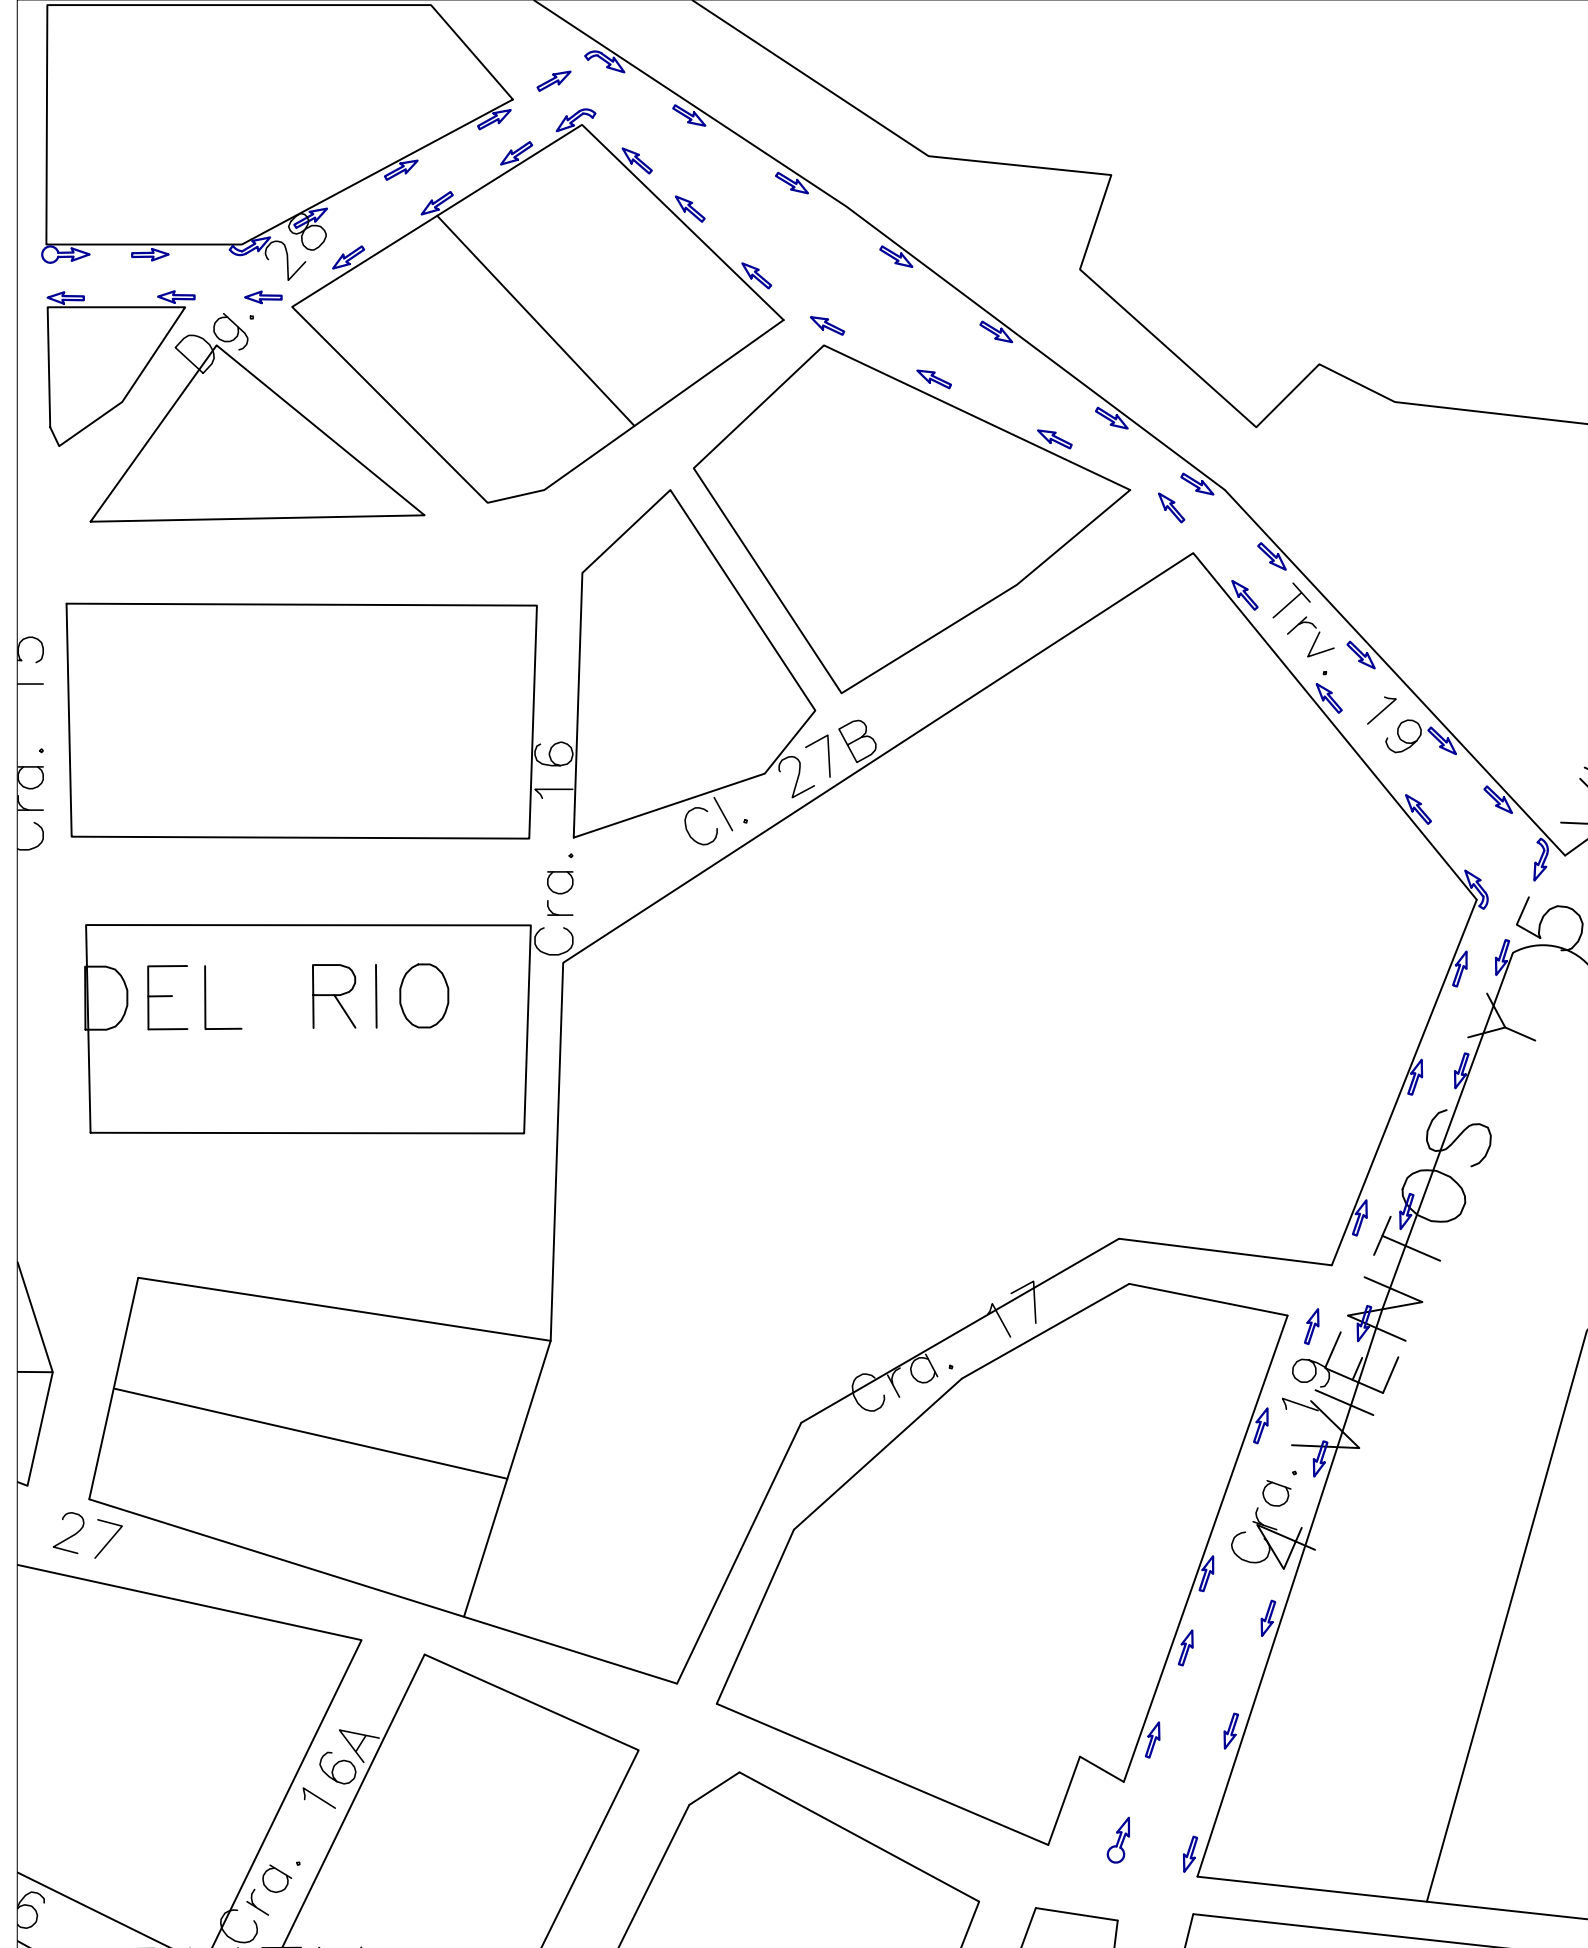

INICIO: PARQUE PRINCIPAL

FIN: TRANSVERSAL 13 CON CALLE 28

MACRORUTA 6

SAMPUES – SUCRE

ESCOBITA 4

SABADO

INICIO FIN

KM DE BARRIDO : 4.86 KM

INICIO: PARQUE PRINCIPAL

FIN: CALLE 19 CON CARRERA 20

MACRORUTA 6

ESCOBITA 5

SABADO

INICIO FIN

KM DE BARRIDO : 4.00 KM

INICIO: PARQUE PRINCIPAL

FIN: CARRERA 24C CON CALLE 23

SAMPUES – SUCRE

MACRORUTA 6

MICRORUTA

192180

CONVENCIONES

- INICIO
- FIN
- IMPRODUCTIVO

ESCOBITA 6

SÁBADO

KM BARRIDO: 4.79KM

INICIO:
CARRERA 18 CON
CALLE 24
FIN:
CARRERA 18 CON
CALLE 24

SAMPUES - SUCRE