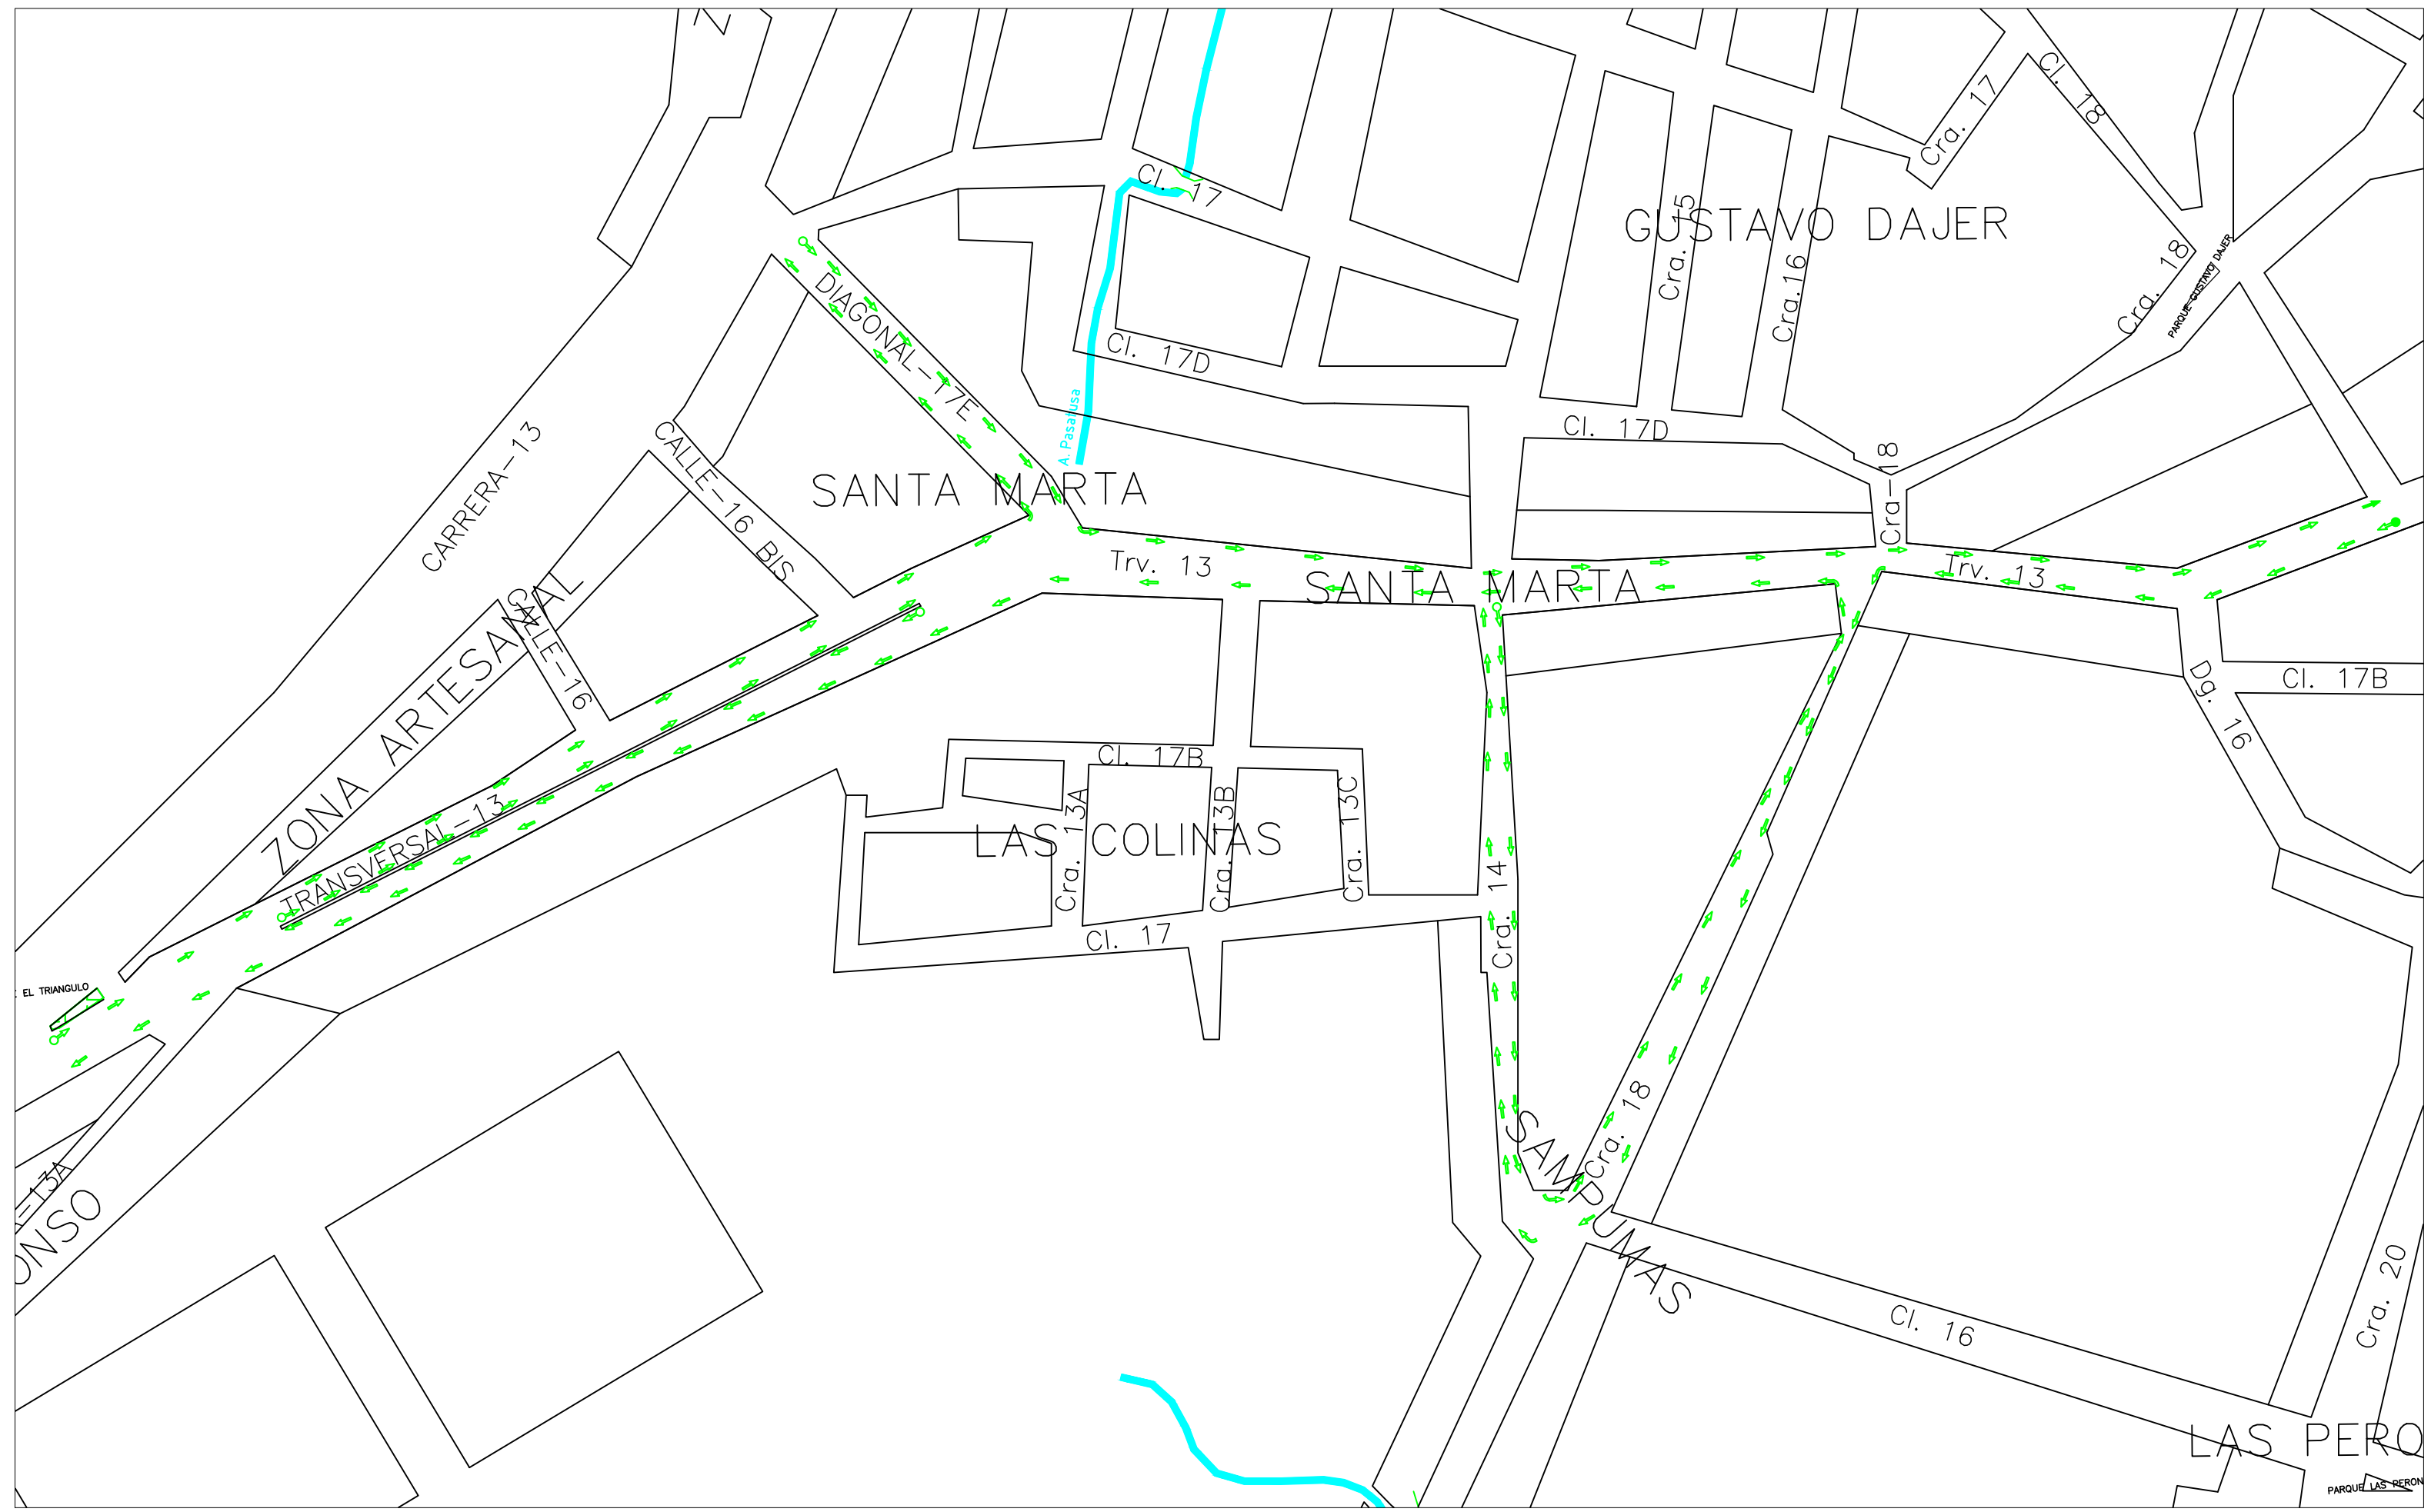

KM BARRIDO: 4.76KM

INICIO:
PARQUE PRINCIPAL

FIN:
CALLE 26 CON
CARRERA 22

MACRORUTA 6

SAMPUES – SUCRE

ESCOBITA 3

SABADO

KM DE BARRIDO : 4.70 KM

INICIO: PARQUE PRINCIPAL

FIN: TRANSVERSAL 13 CON CALLE 28

MACRORUTA 6

SAMPUES – SUCRE

ESCOBITA 4

SABADO

INICIO FIN

KM DE BARRIDO : 4.86 KM

INICIO: PARQUE PRINCIPAL

FIN: CALLE 19 CON CARRERA 20

MACRORUTA 6

ESCOBITA 5

SABADO

INICIO FIN

KM DE BARRIDO : 4.00 KM

INICIO: PARQUE PRINCIPAL

FIN: CARRERA 24C CON CALLE 23

SAMPUES – SUCRE

MACRORUTA 6

MICRORUTA

192180

CONVENCIONES

- INICIO
- FIN
- IMPRODUCTIVO

ESCOBITA 6