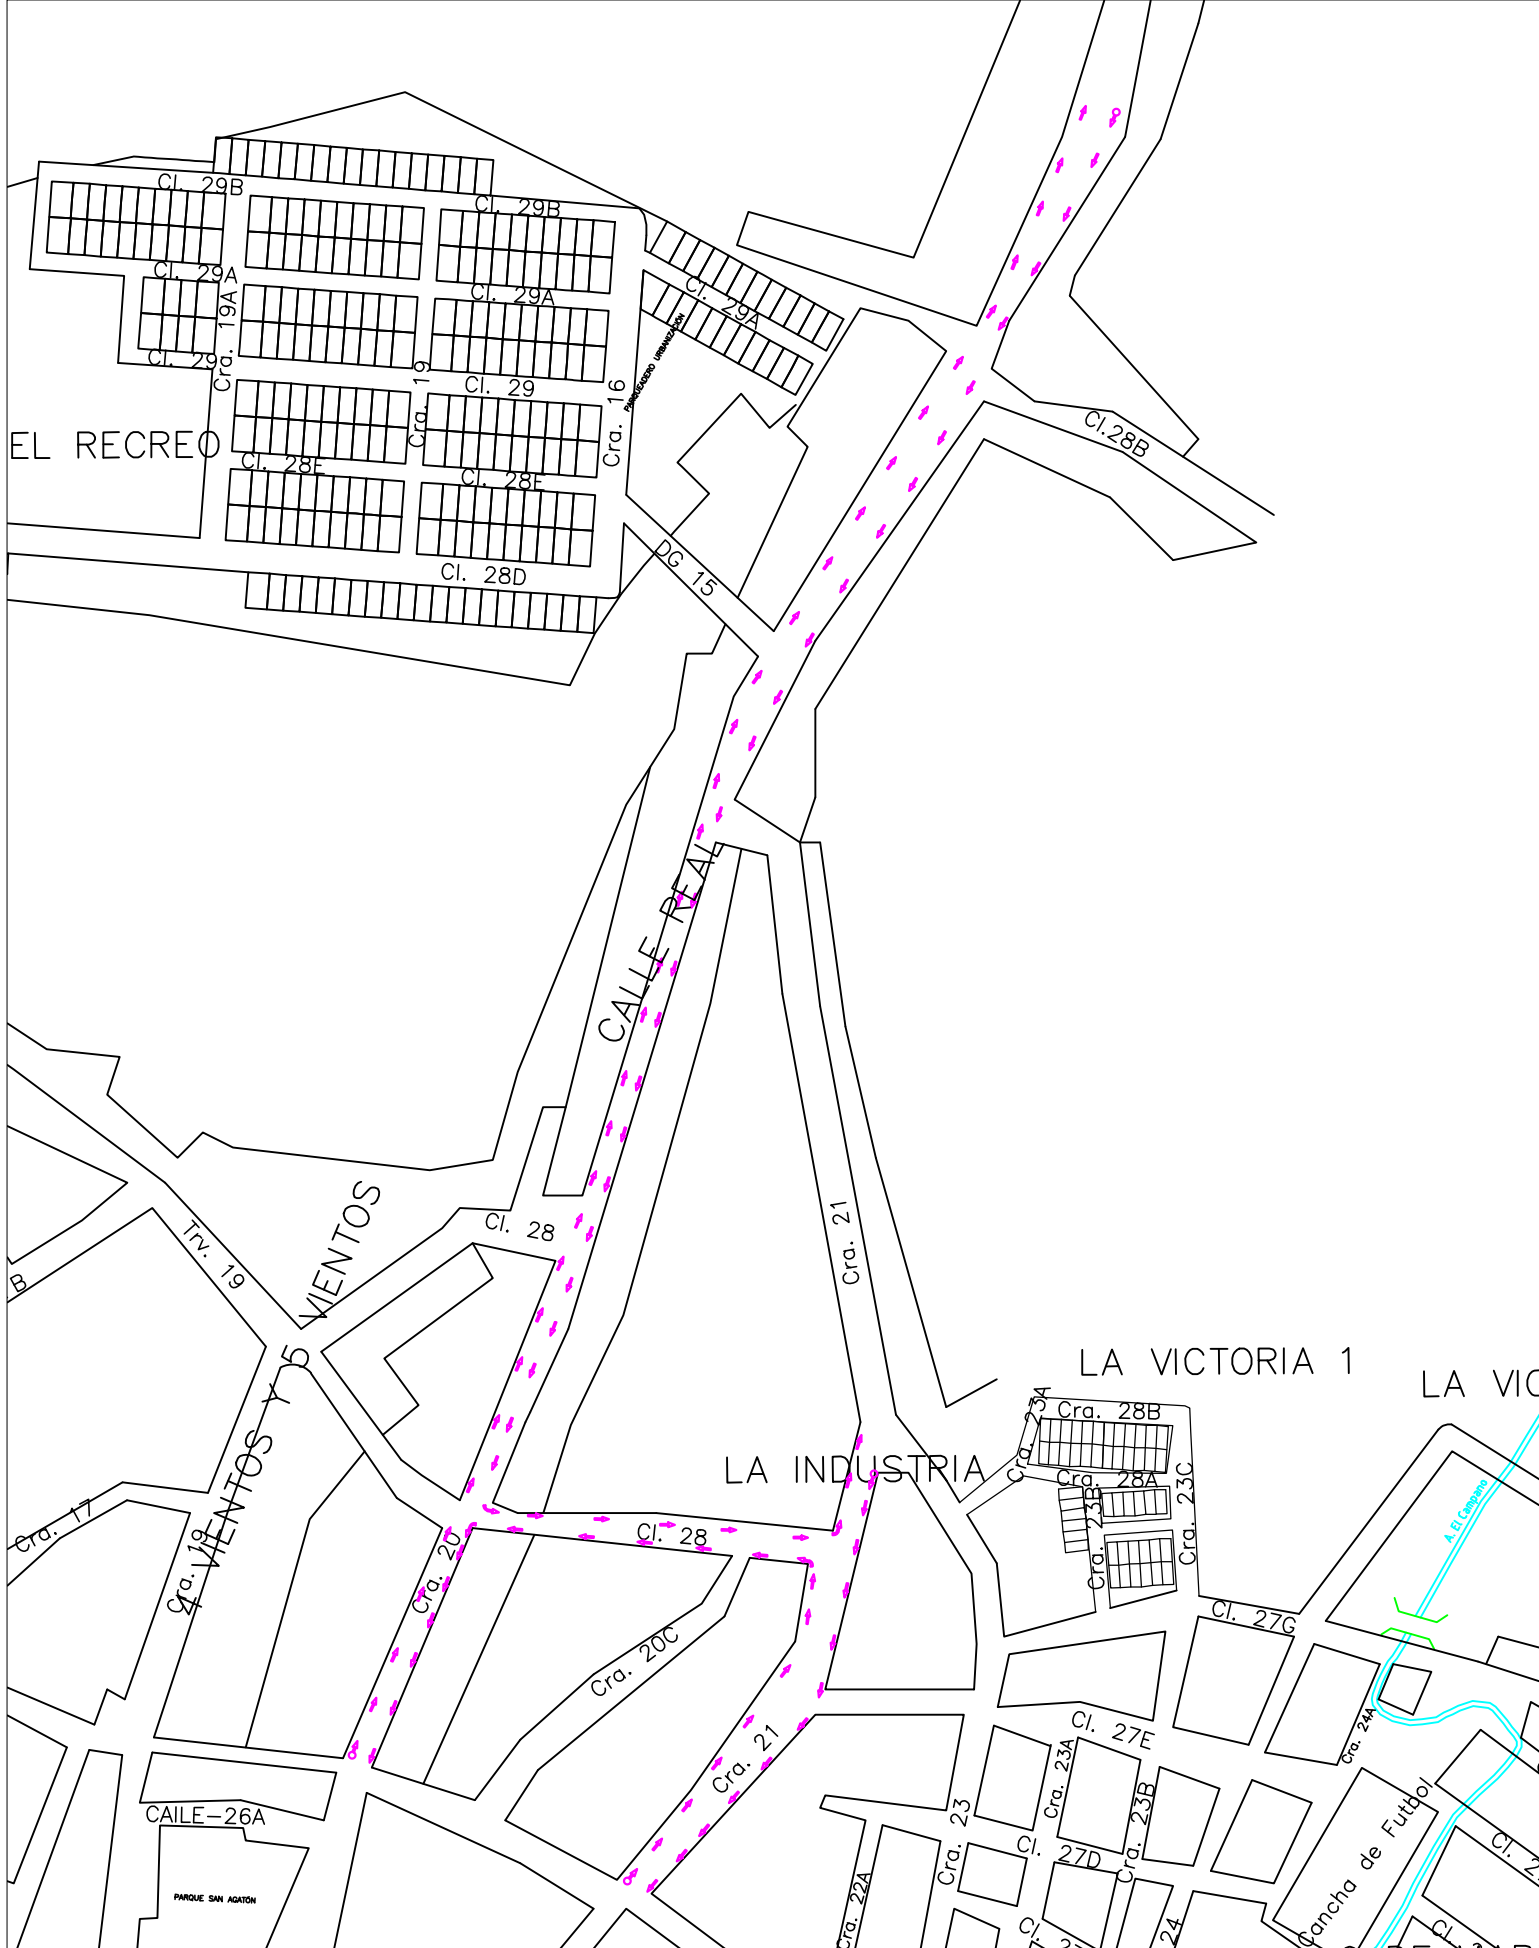

INICIO: PARQUE PRINCIPAL

FIN: TRANSVERSAL 13 CON CALLE 28

MACRORUTA 6

SAMPUES – SUCRE

ESCOBITA 4

SABADO

INICIO FIN

KM DE BARRIDO : 4.86 KM

INICIO: PARQUE PRINCIPAL

FIN: CALLE 19 CON CARRERA 20

MACRORUTA 6

ESCOBITA 5

SABADO

INICIO FIN

KM DE BARRIDO : 4.00 KM

INICIO: PARQUE PRINCIPAL

FIN: CARRERA 24C CON CALLE 23

SAMPUES – SUCRE

MACRORUTA 6

MICRORUTA

192180

CONVENCIONES

- INICIO
- FIN
- IMPRODUCTIVO

ESCOBITA 6

SÁBADO

KM BARRIDO: 4.79KM

INICIO:
CARRERA 18 CON
CALLE 24
FIN:
CARRERA 18 CON
CALLE 24

SAMPUES - SUCRE