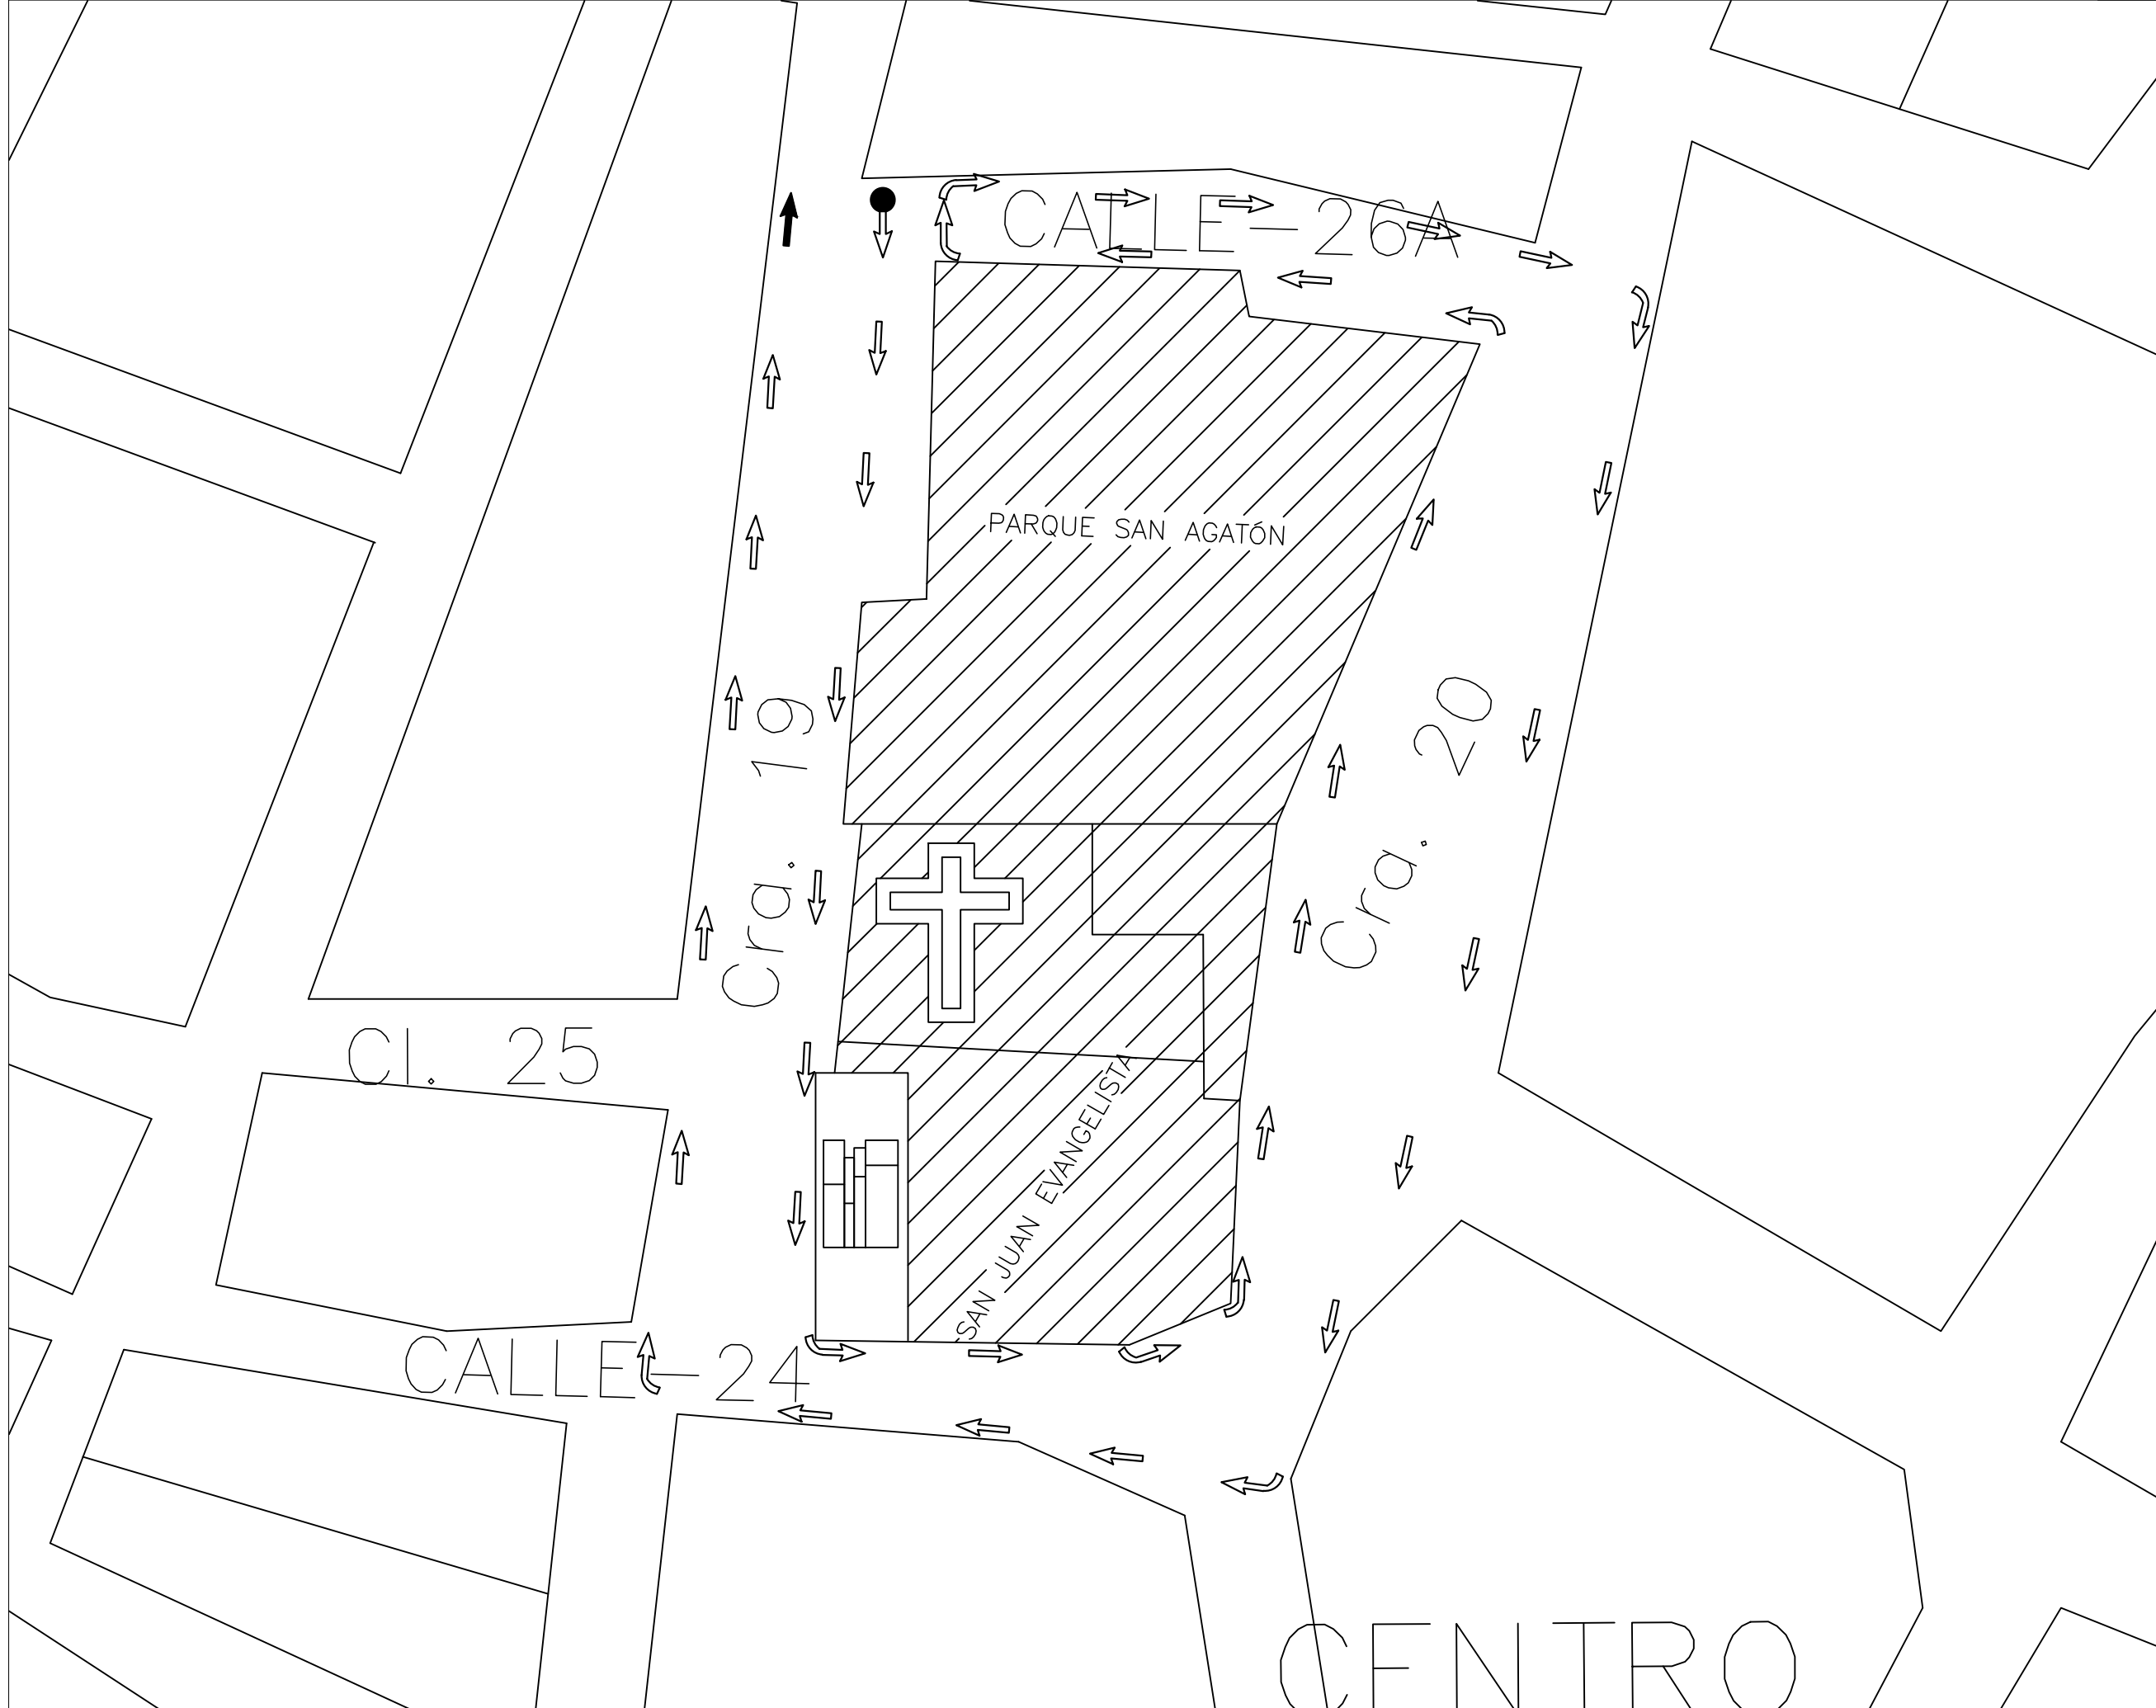

MACRORUTA 7

MICRORUTA

192201

CONVENCIONES

● INICIO ↑ FIN

! IMPRODUCTIVO

ESCOBITA 1

DOMINGO

KM BARRIDO: 2.40KM

INICIO:
PARQUE PRINCIPAL

FIN:
CALLE 26 CON
CARRERA 19

SAMPUES – SUCRE

MACRORUTA 7

MICRORUTA
192201

CONVENCIONES

-  INICIO
-  FIN
-  IMPRODUCTIVO

ESCOBITA 2

DOMINGO

KM BARRIDO: 2.40KM

INICIO:
PARQUE PRINCIPAL

FIN:
CALLE 24 CON
CARRERA 20

SAMPUES – SUCRE