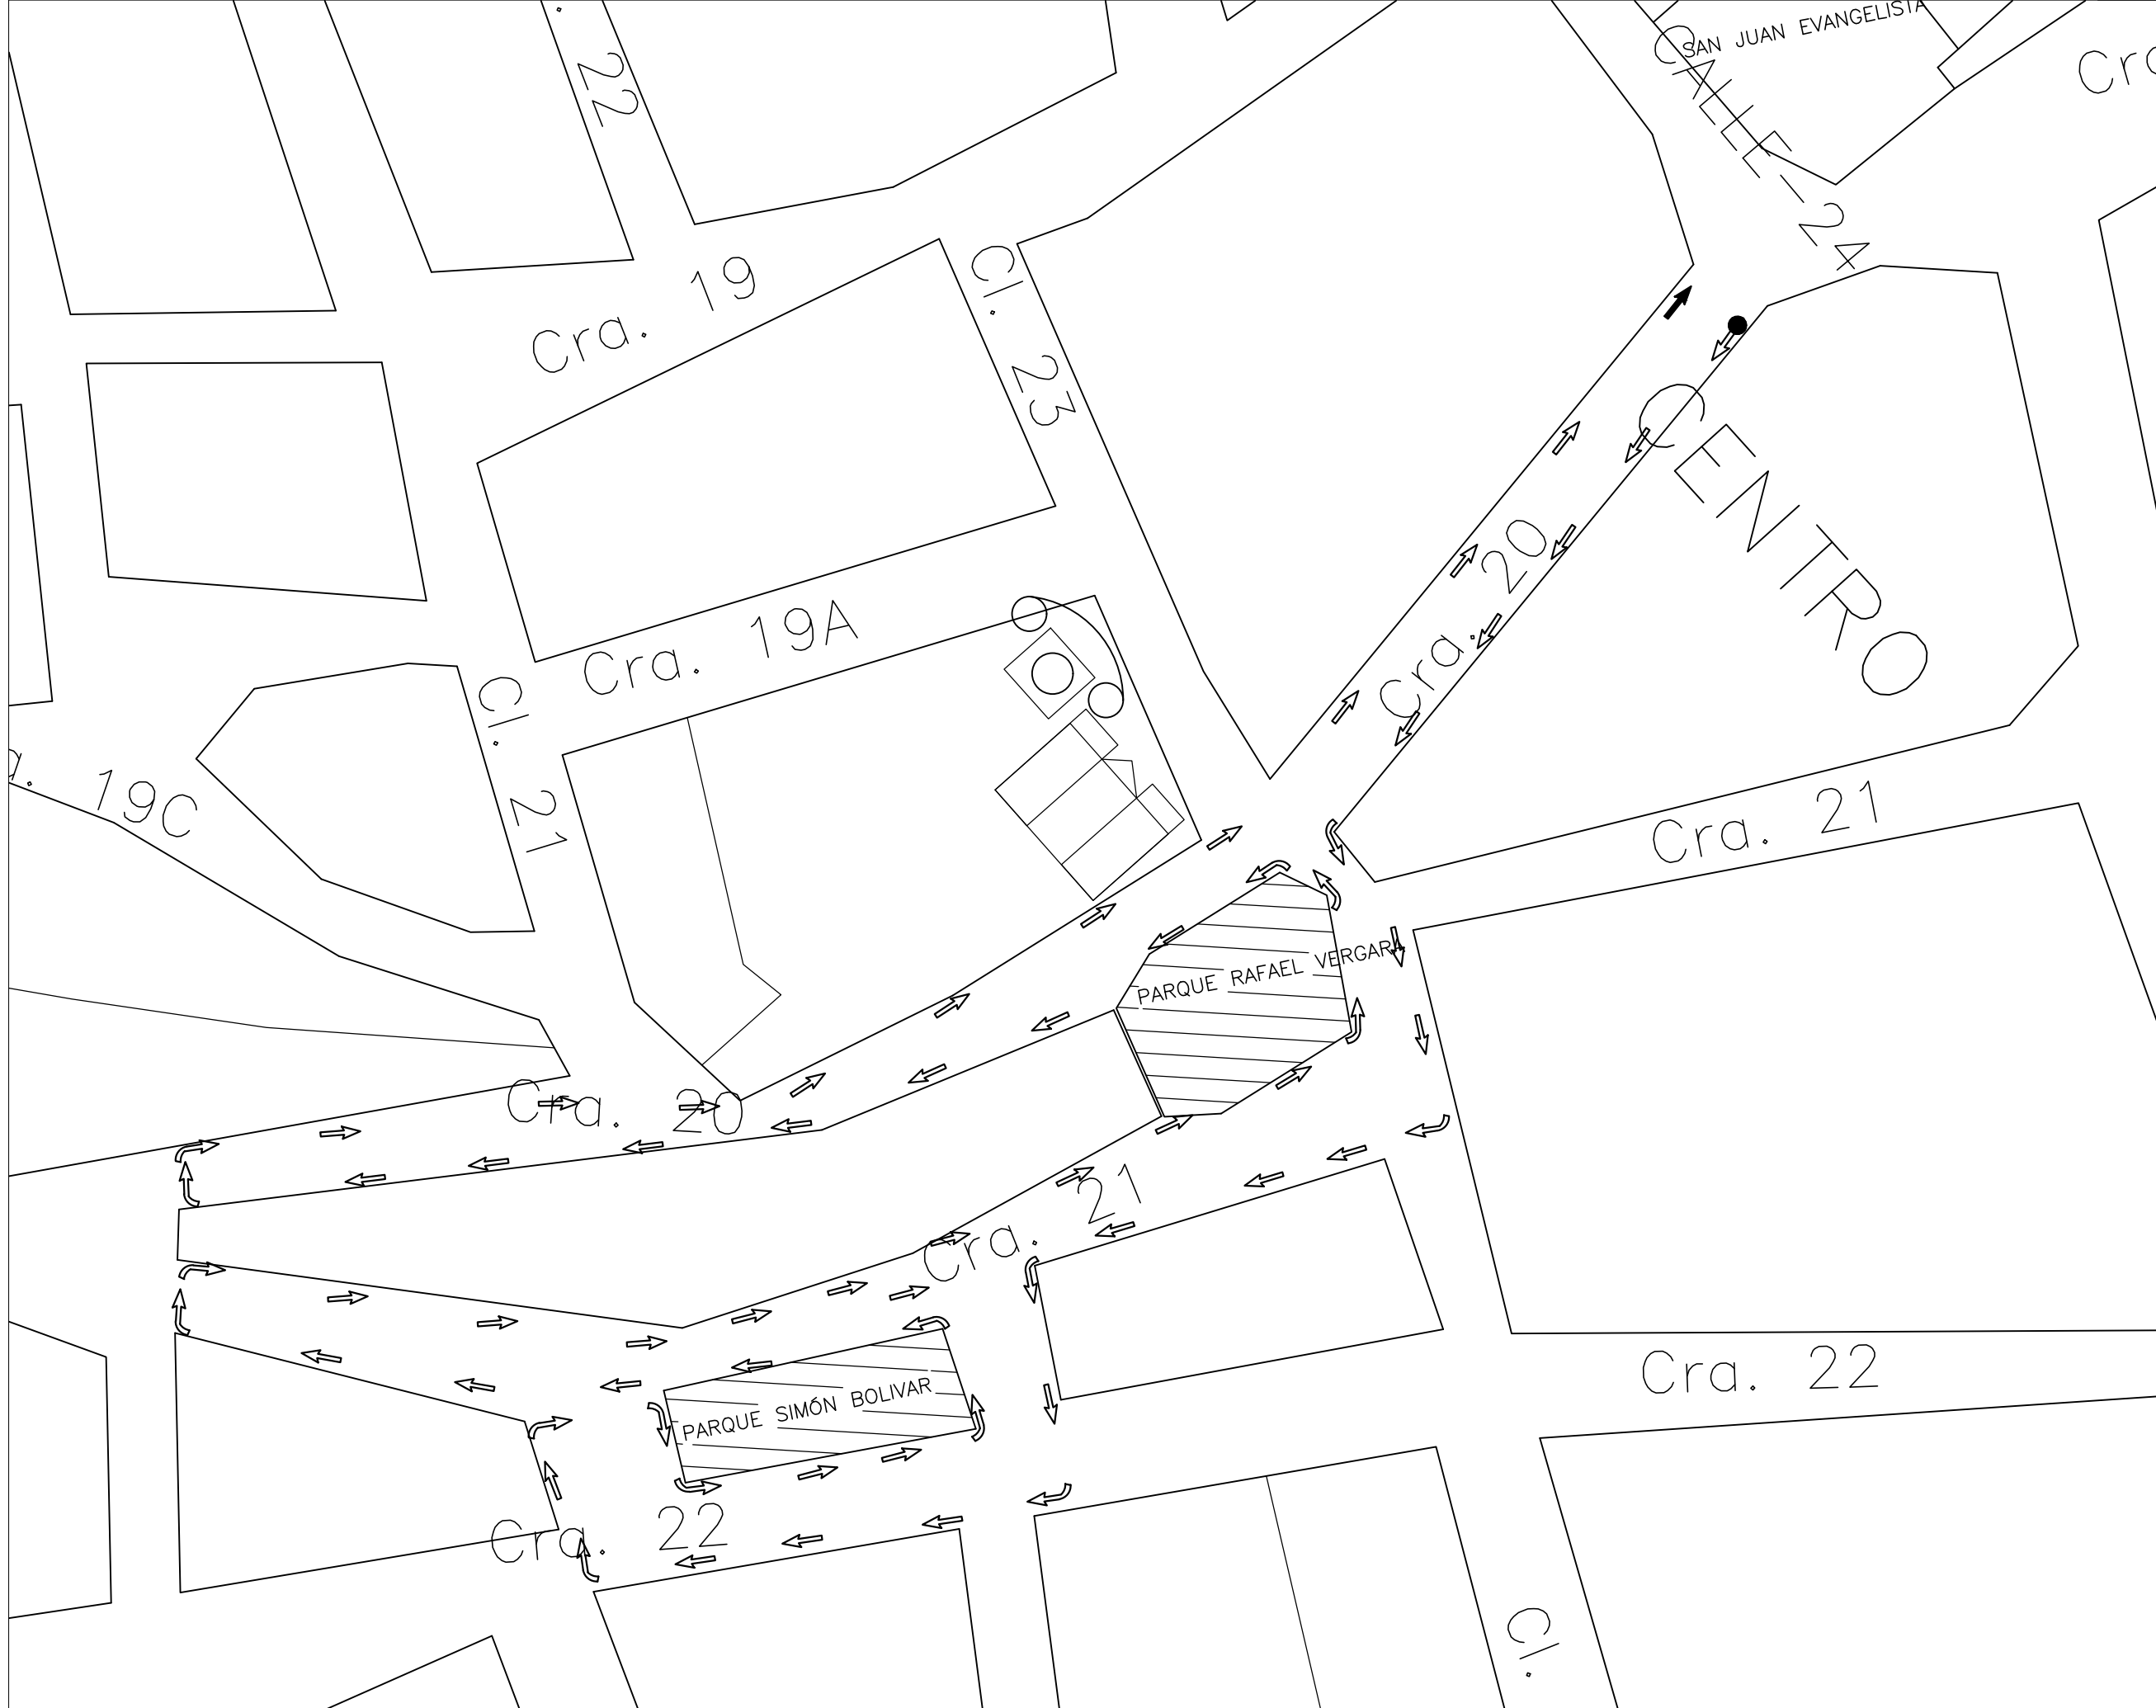

KM BARRIDO: 2.40KM

INICIO:
PARQUE PRINCIPAL

FIN:
CALLE 26 CON
CARRERA 19

SAMPUES – SUCRE

MACRORUTA 7

MICRORUTA
192201

CONVENCIONES

-  INICIO
-  FIN
-  IMPRODUCTIVO

ESCOBITA 2

DOMINGO

KM BARRIDO: 2.40KM

INICIO:
PARQUE PRINCIPAL

FIN:
CALLE 24 CON
CARRERA 20

SAMPUES – SUCRE