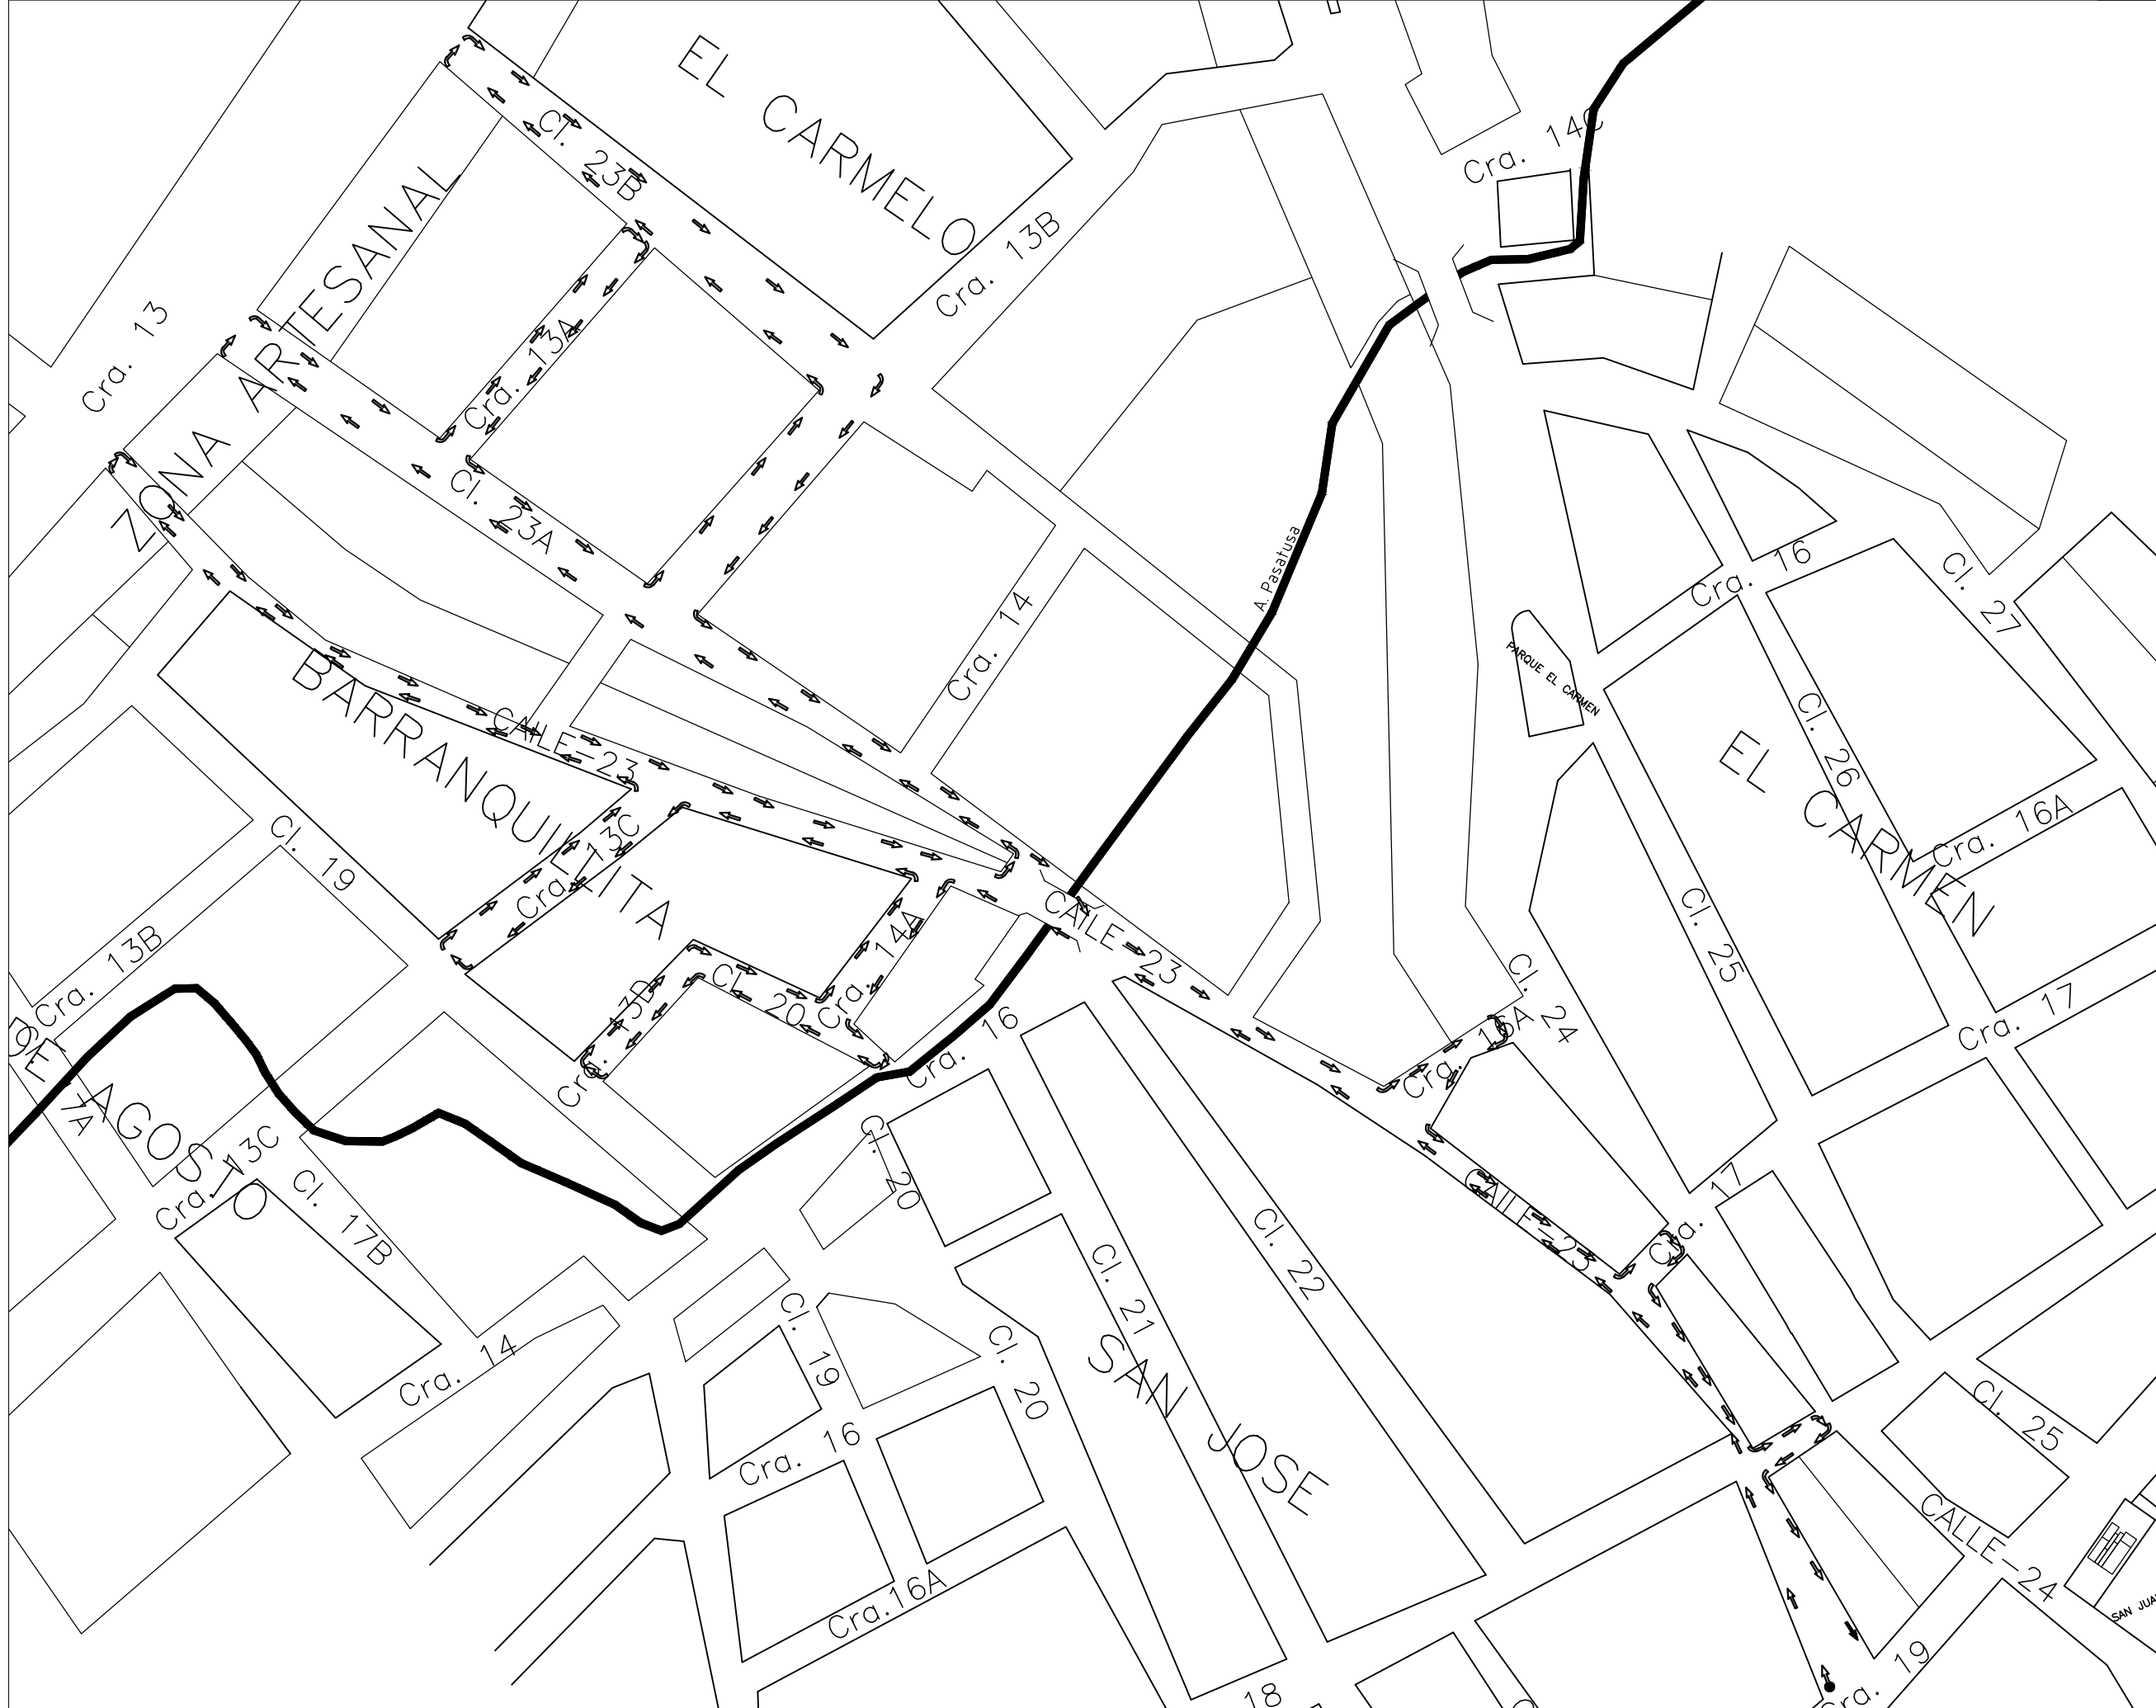

INICIO:
PARQUE PRINCIPAL

FIN:
CARRERA 8 CON
CALLE 16

MACRORUTA 1

MICRORUTA
192176

CONVENCIONES

- INICIO
- FIN
- IMPRODUCTIVO

ESCOBITA 2

LUNES

KM BARRIDO: 4.11KM

INICIO:
PARQUE PRINCIPAL

FIN:
CARRERA 19 CON
CALLE 25

SAMPUES – SUCRE

MACRORUTA 1

MICRORUTA
192177

CONVENCIONES

- INICIO
- FIN
- IMPRODUCTIVO

ESCOBITA 3

LUNES

KM BARRIDO: 3.98KM

INICIO:
PARQUE PRINCIPAL

FIN:
CARRERA 19 CON
CALLE 23

MACRORUTA 1

MICRORUTA

192180

CONVENCIONES

- INICIO
- ↑ FIN
- - - IMPRODUCTIVO

ESCOBITA 6

LUNES

KM BARRIDO: 4.79KM

INICIO:
CARRERA 18 CON CALLE 24
FIN:
CARRERA 18 CON CALLE 24

SAMPUES – SUCRE